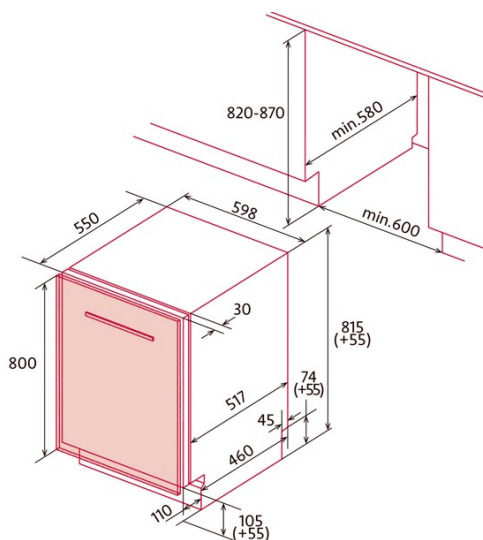

MÁQUINAS DE LAVAR LOIÇA DE ENCASTRAR

NorCare DW6141 I SL

Cod. 8709

EAN 8435025787094

INFORMAÇÕES GERAIS

EAN/UPC	8435025787094
Subfamília	Built-in

Ligação elétrica

Tensão nominal (V)	220-240
Frequência nominal (Hz)	50
Potência nominal de entrada (W)	1800
Proteção contra descargas elétricas	Classe I
Comprimento do cabo de alimentação (m)	1,5
Tipo de ficha	Type F

Ficha de produto de acordo com o Regulamento da UE 2019/2022 - 2019/2017

Definições de localização predeterminadas	14
Classe de eficiência energética	D
Tipo de instalação	Built-in

Painel de controlo

Tipo de controlo	Soft Touch Buttons
Mostrar	LED
Indicador de controlo do sal	✓
Indicador de controlo do ajuda ao enxaguamento	✓
Atraso de início	1-24h
Indicador de tempo restante	✓
Início/Pausa	✓

Ligação de energia e água

Tensão nominal (V)	220-240
Frequência nominal (Hz)	50
Potência nominal de entrada (W)	1800
Proteção contra descargas elétricas	Classe I
Comprimento do cabo de alimentação (m)	1,5
Tipo de ficha	Type F
Comprimento da mangueira de água de entrada (m)	1500
Comprimento da mangueira de água de drenagem (m)	1400

Instalação

Largura (mm)	550
Altura mín. (mm)	815
Altura máx. (mm)	815
Profundidade (mm)	598
Altura ajustável	√
Largura incorporada (mm)	645
Altura interior (mm)	890
Profundidade incorporada (mm)	645
Altura máxima da porta (mm)	800
Porta de correr	√