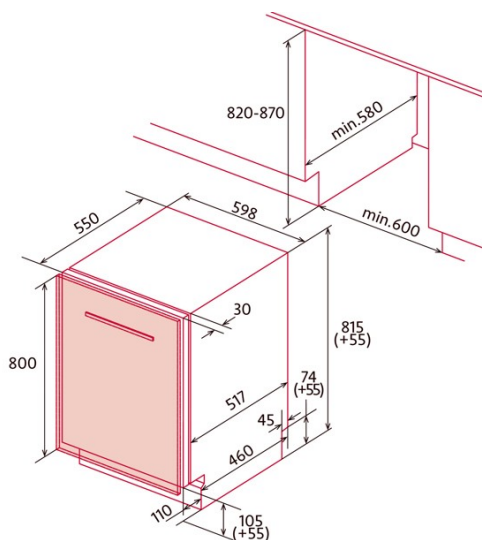

MÁQUINAS DE LAVAR LOIÇA DE ENCASTRAR

NorCare DW6141 I SL

Cod. 8709

EAN 8435025787094

INFORMAÇÕES GERAIS

EAN/UPC	8435025787094
Subfamília	Built-in

Ligação elétrica

Tensão nominal (V)	220-240
Frequência nominal (Hz)	50
Potência nominal de entrada (W)	1800
Proteção contra descargas elétricas	Classe I
Comprimento do cabo de alimentação (m)	1,5
Tipo de ficha	Type F

Ficha de produto de acordo com o Regulamento da UE 2019/2022 - 2019/2017

Definições de localização predeterminadas	14
Classe de eficiência energética	D
Tipo de instalação	Built-in

Painel de controlo

Tipo de controlo	Soft Touch Buttons
Mostrar	LED
Indicador de controlo do sal	✓
Indicador de controlo do ajuda ao enxaguamento	✓
Atraso de início	1-24h
Indicador de tempo restante	✓
Início/Pausa	✓

Instalação

Largura (mm)	550
Altura mín. (mm)	815
Altura máx. (mm)	815
Profundidade (mm)	598
Altura ajustável	√
Largura incorporada (mm)	645
Altura interior (mm)	890
Profundidade incorporada (mm)	645
Altura máxima da porta (mm)	800
Porta de correr	√