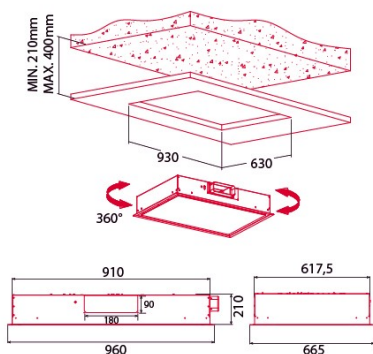

NorBreeze ISLA BESTLA X 960RF

Cod. 8568

EAN 8422248343695

INFORMAÇÕES GERAIS

EAN/UPC	8422248343695
Subfamília	Ceiling

Ficha de produto de acordo com as diretivas EU65/2014 - EN61591, EN60704-2-13, EN50564

AEC (Consumo de energia anual) (kWh/ano)	43,9
Classe EEI (classe de eficiência energética)	A+
FDE (eficiência dinâmica de fluidos)	36,7
Classe FDE (classe de eficiência dinâmica de fluidos)	A
LE (eficiência luminosa) (lux/W)	26,3
Classe LE (classe de eficiência luminosa)	B
GFE (Eficiência de filtragem de gorduras)	58,6
Classe GFE (classe de eficiência de filtragem de gorduras)	E
Fluxo de ar em modo normal MIN (m3/h)	300
Fluxo de ar em modo normal MAX (m3/h)	640
Caudal de ar em modo de impulso (m3/h)	800
Potência acústica em modo normal MIN (dB)	47
Potência acústica em modo normal MAX (dB)	62
Modo de aumento de potência acústica (dB)	64
Po (Consumo de energia em modo desligado) (W)	0,46
Ps (Consumo de energia em modo de espera) (W)	0

Dimensões Externas

Largura (mm)	930
Profundidade (mm)	630
Altura total máxima (mm)	400
Altura total mínima (mm)	140
Diamètre de sortie (mm)	180x90

Características

Quantidade do motor	1
Modelo do motor	S6
Pressão máxima (Pa)	470
Tecnologia de filtro	Malha de alumínio
Tecnologia de controlo	Electronic Touch Control
Reforço	✓
Níveis de potência	6
Temporizador	✓
Indicador de saturação do filtro	✓
Indicador de mudança de filtro de carvão	-
Função de atenuação	✓
Conectividade	✓
Controlo remoto	✓
Mostrar	Display