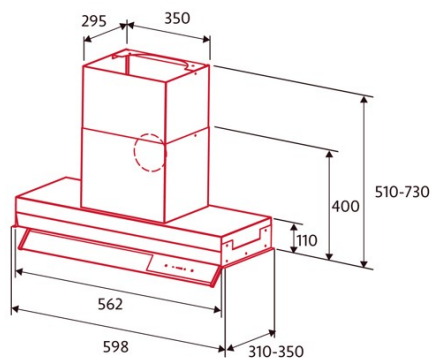

NorBreeze BISE 600 SS

Cod. 8354

EAN 8435025783546

INFORMAÇÕES GERAIS

EAN/UPC	8435025783546
Subfamília	Integrated

Ficha de produto de acordo com as diretivas EU65/2014 - EN61591, EN60704-2-13, EN50564

AEC (Consumo de energia anual) (kWh/ano)	40,4
Classe EEI (classe de eficiência energética)	A
FDE (eficiência dinâmica de fluidos)	32,3
Classe FDE (classe de eficiência dinâmica de fluidos)	A
LE (eficiência luminosa) (lux/W)	31,6
Classe LE (classe de eficiência luminosa)	A
GFE (Eficiência de filtragem de gorduras)	97,1
Classe GFE (classe de eficiência de filtragem de gorduras)	A
Fluxo de ar em modo normal MIN (m3/h)	240
Fluxo de ar em modo normal MAX (m3/h)	605
Caudal de ar em modo de impulso (m3/h)	605
Potência acústica em modo normal MIN (dB)	690
Potência acústica em modo normal MAX (dB)	45
Modo de aumento de potência acústica (dB)	62
Po (Consumo de energia em modo desligado) (W)	0
Ps (Consumo de energia em modo de espera) (W)	0,49

Diretiva Integração UE 66/2014

f (Fator Aumento no tempo)	0,8
IEE (Índice de Eficiência Energética)	45,8
QBEP (eficiência máxima do ponto de fluxo de ar) (m3/h)	320,5
PBEP (eficiência máxima do ponto de pressão) (Pa)	467
WBEP (Consumo de energia elétrica com eficiência máxima) (W)	128,8
WL (sistema de iluminação de potência nominal) (W)	3,8
EMIDDLE (Iluminância média na superfície de cocção) (lux)	120

Dimensões Externas

Largura (mm)	562
Profundidade (mm)	310
Altura total máxima (mm)	730
Altura total mínima (mm)	510
Diamètre de sortie (mm)	150

Características

Quantidade do motor	1
Pressão máxima (Pa)	544
Tecnologia de controlo	Electronic Touch Control
Reforço	√
Níveis de potência	4
Temporizador	√
Indicador de saturação do filtro	-
Indicador de mudança de filtro de carvão	-
Função de atenuação	√
Conectividade	Não
Controlo remoto	-