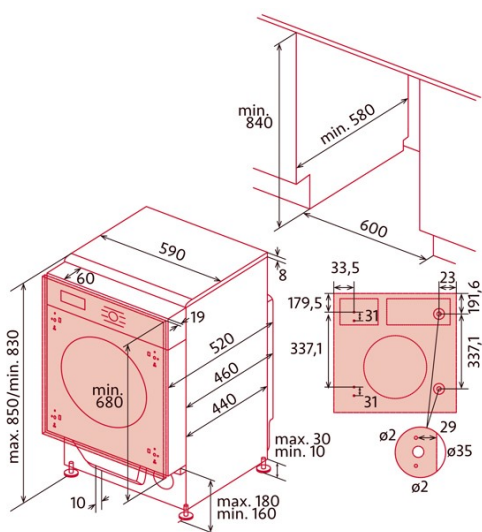

NODOR

MÁQUINA DE LAVAR E DE SECAR

NorCare WD1480 I

Cod. 4198

EAN 8435025741980

INFORMAÇÕES GERAIS

EAN/UPC	8435025741980
Subfamília	Washerdryer

Ficha de produto

Características gerais

Tipo de motor	AC
Tipo de tambor	Stainless Steel
Diâmetro da porta de escotilha [cm]	31
Filtrar	Accesible
Junta antibacteriana	✓
Sistema de redução de espuma	✓
Autoajuste da carga	✓
Bloqueio de crianças	✓
Proteção contra sobreaquecimento	✓

Instalação

Largura (mm)	590
Altura Mín. (mm)	830
Altura máx. (mm)	830
Profundidade (mm)	540
Altura ajustável	✓
Largura incorporada (mm)	600
Altura interior (mm)	840
Profundidade incorporada (mm)	580

Ligação de energia e água

Tensão nominal (V)	220-240
Frequência nominal (Hz)	50
Potência nominal de entrada (W)	1900
Proteção contra descargas elétricas	Classe I
Comprimento do cabo de alimentação (m)	1,5
Tipo de ficha	Type F
Comprimento da mangueira de água de entrada (m)	1
Comprimento da mangueira de água de drenagem (m)	1,6