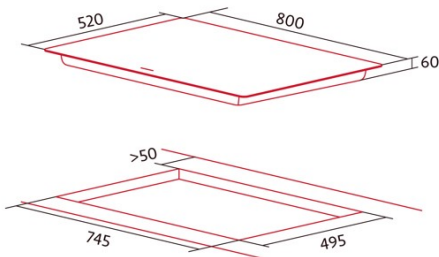

INFORMAÇÕES GERAIS

EAN/UPC	8422248350082
Subfamília	Induction

Ficha de produto

Número de zonas de cocção	4
Zona 1: Tecnologia	Induction
Zona 1: Tipo de zona	Simple
Zona 1: Posição	Front Left
Zona 1: Diâmetro da zona (mm)	21x20
Zona 1: Potência (kW)	23
Zona 1: Reforço (kW)	3
Zona 1: Consumo (Wh/kg)	1895
Zona 2: Tecnologia	Induction
Zona 2: Tipo de zona	Simple
Zona 2: Posição	Rear Left
Zona 2: Diâmetro da zona (mm)	21x20
Zona 2: Potência (kW)	22
Zona 2: Reforço (kW)	3
Zona 2: Consumo (Wh/kg)	1895
Zona 3: Tecnologia	Induction
Zona 3: Tipo de zona	Simple
Zona 3: Posição	Centre
Zona 3: Diâmetro da zona (mm)	28
Zona 3: Potência (kW)	23
Zona 3: Reforço (kW)	3
Zona 3: Consumo (Wh/kg)	1884
Zona 4: Tecnologia	Induction
Zona 4: Tipo de zona	Simple
Zona 4: Posição	Right
Zona 4: Diâmetro da zona (mm)	18
Zona 4: Potência (kW)	18
Zona 4: Reforço (kW)	23
Zona 4: Consumo (Wh/kg)	1917

Dimensões

Largura (mm)	800
Altura (mm)	60
Profundidade (mm)	520
Largura incorporada (mm)	745
Altura incorporada (mm)	110
Profundidade incorporada (mm)	495
Sistema de instalação fácil	Quick Fix

Acabamento

Material	Vidro
Bisel	Frente
Moldura	Não
Suportes de cocção	N/A

Controlo

Tipo de controlo	Controlo tátil
Posição de controlo	Front Centre
Controlo independente por zona	-
Controlo oculto	√
Níveis de potência	9 + Booster
Tipo de botão	N/A
Programação do tempo de cocção	√
Alarme de contagem regressiva	√
Conectividade	Auto
Ignição automática	N/A

Segurança