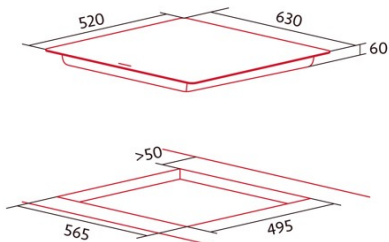

INFORMAÇÕES GERAIS

EAN/UPC	8422248350099
Subfamília	Induction

Ficha de produto

Número de zonas de cocção	3
Zona 1: Tecnologia	Induction
Zona 1: Tipo de zona	Simple
Zona 1: Posição	Front Left
Zona 1: Diâmetro da zona (mm)	21
Zona 1: Potência (kW)	23
Zona 1: Reforço (kW)	26
Zona 1: Consumo (Wh/kg)	1854
Zona 2: Tecnologia	Induction
Zona 2: Tipo de zona	Simple
Zona 2: Posição	Rear Left
Zona 2: Diâmetro da zona (mm)	16
Zona 2: Potência (kW)	12
Zona 2: Reforço (kW)	15
Zona 2: Consumo (Wh/kg)	1840
Zona 3: Tecnologia	Induction
Zona 3: Tipo de zona	Double
Zona 3: Posição	Right
Zona 3: Diâmetro da zona (mm)	32
Zona 3: Potência (kW)	3
Zona 3: Reforço (kW)	36
Zona 3: Consumo (Wh/kg)	1908
Zona 3B: Diâmetro da zona (mm)	18
Zona 3B: Potência (kW)	15
Zona 3B: Reforço (kW)	18
Zona 3B: Consumo (Wh/kg)	1754

Dimensões

Largura (mm)	520
Altura (mm)	60
Profundidade (mm)	560
Largura incorporada (mm)	565
Altura incorporada (mm)	110
Profundidade incorporada (mm)	495
Sistema de instalação fácil	Quick Fix

Acabamento

Material	Vidro
Bisel	Frente
Moldura	Não
Suportes de cocção	N/A

Controlo

Tipo de controlo	Controlo tátil
Posição de controlo	Front Right
Controlo independente por zona	-
Controlo oculto	✓
Níveis de potência	9 + Booster
Tipo de botão	N/A
Programação do tempo de cocção	✓
Alarme de contagem regressiva	✓
Conectividade	Auto
Ignição automática	N/A

Segurança

Bloqueio de segurança	✓
Bloqueio de crianças	Não
Indicador de calor residual	✓
Deteção automática de utensílios de cozinha	✓
Deteção inteligente de utensílios de cozinha	✓
Paragem automática de segurança	✓
Proteção contra derrames de líquidos	✓
Válvula de segurança	-

Ligação elétrica