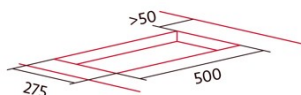

INFORMAÇÕES GERAIS

EAN/UPC	8435025741102
Subfamília	Induction

Ficha de produto

Número de zonas de cocção	2
Zona 1: Tecnologia	Induction
Zona 1: Tipo de zona	Rectangular Flexible
Zona 1: Posição	Frente
Zona 1: Diâmetro da zona (mm)	21x20
Zona 1: Potência (kW)	1,6
Zona 1: Reforço (kW)	1,85
Zona 1: Consumo (Wh/kg)	182,9
Zona 1B: Diâmetro da zona (mm)	N/A
Zona 1C: Diâmetro da zona (mm)	N/A
Zona 2: Tecnologia	Induction
Zona 2: Tipo de zona	Rectangular Flexible
Zona 2: Posição	Rear
Zona 2: Diâmetro da zona (mm)	21x20
Zona 2: Potência (kW)	2,1
Zona 2: Reforço (kW)	3
Zona 2: Consumo (Wh/kg)	182,7
Zona 2B: Diâmetro da zona (mm)	N/A
Zona 2C: Diâmetro da zona (mm)	N/A
Zona 3: Tecnologia	N/A
Zona 3: Tipo de zona	N/A
Zona 3: Posição	N/A
Zona 3: Diâmetro da zona (mm)	N/A
Zona 3B: Diâmetro da zona (mm)	N/A
Zona 3C: Diâmetro da zona (mm)	N/A
Zona 4: Tecnologia	N/A
Zona 4: Tipo de zona	N/A
Zona 4: Posição	N/A
Zona 4: Diâmetro da zona (mm)	N/A
Zona 4B: Diâmetro da zona (mm)	N/A
Zona 4C: Diâmetro da zona (mm)	N/A
Zona 5: Tecnologia	N/A
Zona 5: Tipo de zona	N/A
Zona 5: Posição	N/A
Zona 5: Diâmetro da zona (mm)	N/A
Zona 5B: Diâmetro da zona (mm)	N/A
Zona 5C: Diâmetro da zona (mm)	N/A
Zona 6: Tecnologia	N/A
Zona 6: Tipo de zona	N/A
Zona 6: Posição	N/A
Zona 6: Diâmetro da zona (mm)	N/A
Zona 6B: Diâmetro da zona (mm)	N/A
Zona 6C: Diâmetro da zona (mm)	N/A

Dimensões

Largura (mm)	298
Altura (mm)	76
Profundidade (mm)	520
Largura incorporada (mm)	275
Profundidade incorporada (mm)	500
Sistema de instalação fácil	Quick Fix

Acabamento

Material	Vidro
Bisel	Frente
Moldura	Não
Suportes de cocção	N/A

Controlo