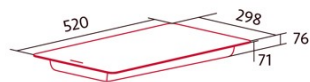

INFORMAÇÕES GERAIS

EAN/UPC	8435025741102
Subfamília	Induction

Ficha de produto

Número de zonas de cocção	2
Zona 1: Tecnologia	Induction
Zona 1: Tipo de zona	Rectangular Flexible
Zona 1: Posição	Frente
Zona 1: Diâmetro da zona (mm)	21x20
Zona 1: Potência (kW)	1,6
Zona 1: Reforço (kW)	1,85
Zona 1: Consumo (Wh/kg)	182,9
Zona 1B: Diâmetro da zona (mm)	N/A
Zona 1C: Diâmetro da zona (mm)	N/A
Zona 2: Tecnologia	Induction
Zona 2: Tipo de zona	Rectangular Flexible
Zona 2: Posição	Rear
Zona 2: Diâmetro da zona (mm)	21x20
Zona 2: Potência (kW)	2,1
Zona 2: Reforço (kW)	3
Zona 2: Consumo (Wh/kg)	182,7
Zona 2B: Diâmetro da zona (mm)	N/A
Zona 2C: Diâmetro da zona (mm)	N/A
Zona 3: Tecnologia	N/A
Zona 3: Tipo de zona	N/A
Zona 3: Posição	N/A
Zona 3: Diâmetro da zona (mm)	N/A
Zona 3B: Diâmetro da zona (mm)	N/A
Zona 3C: Diâmetro da zona (mm)	N/A
Zona 4: Tecnologia	N/A
Zona 4: Tipo de zona	N/A
Zona 4: Posição	N/A
Zona 4: Diâmetro da zona (mm)	N/A
Zona 4B: Diâmetro da zona (mm)	N/A
Zona 4C: Diâmetro da zona (mm)	N/A
Zona 5: Tecnologia	N/A
Zona 5: Tipo de zona	N/A
Zona 5: Posição	N/A
Zona 5: Diâmetro da zona (mm)	N/A
Zona 5B: Diâmetro da zona (mm)	N/A
Zona 5C: Diâmetro da zona (mm)	N/A
Zona 6: Tecnologia	N/A
Zona 6: Tipo de zona	N/A
Zona 6: Posição	N/A
Zona 6: Diâmetro da zona (mm)	N/A
Zona 6B: Diâmetro da zona (mm)	N/A
Zona 6C: Diâmetro da zona (mm)	N/A

Dimensões

Largura (mm)	298
Altura (mm)	76
Profundidade (mm)	520
Largura incorporada (mm)	275
Profundidade incorporada (mm)	500
Sistema de instalação fácil	Quick Fix

Acabamento

Material	Vidro
Bisel	Frente
Moldura	Não
Suportes de cocção	N/A

Controlo