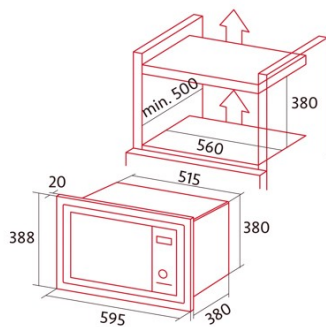

NorChef MO 6600 SS

Cod. 2154

EAN 8422248348430

INFORMAÇÕES GERAIS

EAN/UPC	8422248348430
Subfamília	Multifunction

Ficha de produto

Índice de Eficiência Energética (IEE)	93,9
Classe de eficiência energética	A
Consumo de energia em modo convencional [kWh/ciclo]	0,93
Consumo de energia em modo impulsionado por ventilador [kWh/ciclo]	0,77
Fonte de calor	Electricity
Número de cavidades	1
Volume da cavidade (L)	65

Dimensões

Largura (mm)	560
Altura (mm)	595
Profundidade (mm)	550
Largura incorporada (mm)	594
Altura incorporada (mm)	594
Profundidade incorporada (mm)	535

Controlos

Tipo de controlo	Electronic
Mostrar	WHITE
Número de funções	9
Funções	Top_heating_with_fan;Double Grill;3D cooking;Defrosting;Grill;Light;Eco;Bottom heating with fan;Turbo heating
Indicador de ligar/desligar	√
Indicador do termostato	√
Temperatura mínima [°C]	50
Temperatura máxima [°C]	250

Características

Limpeza	Não
Esmalte	Easy cleaning Nclean enamel
Baixa a grelha	-
Vidro interior removível	√
Tipo de luz	LED
Número de lâmpadas	20
Potência da lâmpada [W]	1
Número de vidros da porta	4
Fechadura manual da porta	-
Fecho suave	√
Tipo cavidade	Flat
Níveis	5
Guias telescópicas	0.6
Ventilador de convecção	√

Segurança

Ventilador de refrigeração	√
Proteção contra sobreaquecimento	√
Paragem automática de segurança	-
Fechadura de porta de pirólise	-
Indicador de bloqueio de pirólise	-

Ligação elétrica

Potência do elemento aquecedor superior [W]	1000
Menor potência do elemento aquecedor [W]	1200
Potência do turbocompressor [W]	2300
Tensão nominal (V)	220-240
Frequência nominal (Hz)	50/60
Tipo de ficha	No plug

Accessórios