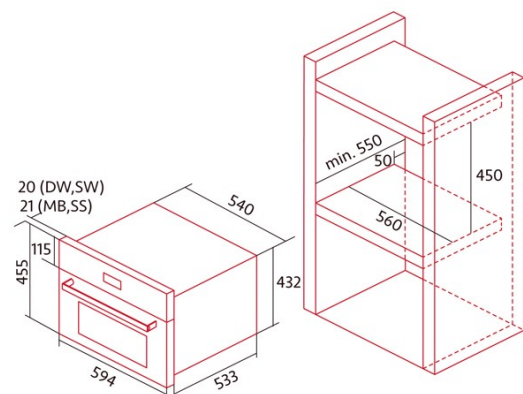

NorChef SO 4600 SW

Cod. 2146

EAN 8422248348287

INFORMAÇÕES GERAIS

EAN/UPC	8422248348287
Subfamília	Compact

Ficha de produto

Fonte de calor	Electricity
Massa do aparelho [kg]	34,2
Número de cavidades	1
Volume da cavidade (L)	34

Dimensões

Largura (mm)	594
Altura (mm)	453
Profundidade (mm)	562
Largura incorporada (mm)	594
Altura incorporada (mm)	432
Profundidade incorporada (mm)	533

Controlos

Tipo de controlo	Mechanical
Mostrar	WHITE
Número de funções	5
Funções	Grill;Steam;Decaling
Temporizador	Electronic
Indicador de ligar/desligar	√
Indicador do termóstato	√
Temperatura mínima [°C]	30
Temperatura máxima [°C]	230
Temperatura mínima de vapor [°C]	40
Temperatura máxima de vapor [°C]	100

Características

Limpeza	Não
Esmalte	Não
Baixa a grelha	-
Vidro interior removível	√
Tipo de luz	LED
Número de lâmpadas	20
Potência da lâmpada [W]	1
Número de vidros da porta	3
Fechadura manual da porta	√
Fecho suave	-
Tipo cavidade	Flat
Suportes laterais	√
Níveis	4
Guias telescópicas	Não
Ventilador de convecção	-