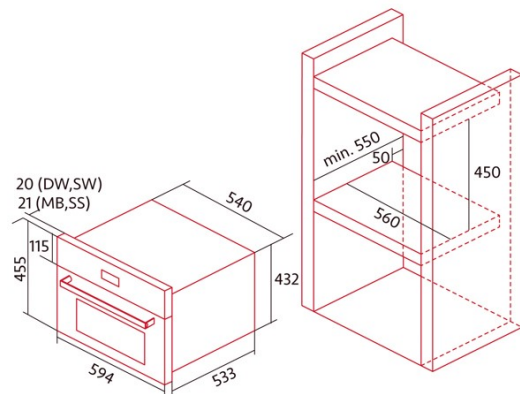

NorChef SO 4600 SW

Cod. 2146

EAN 8422248348287

INFORMAÇÕES GERAIS

EAN/UPC	8422248348287
Subfamília	Compact

Ficha de produto

Fonte de calor	Electricity
Massa do aparelho [kg]	34,2
Número de cavidades	1
Volume da cavidade (L)	34

Dimensões

Largura (mm)	594
Altura (mm)	453
Profundidade (mm)	562
Largura incorporada (mm)	594
Altura incorporada (mm)	432
Profundidade incorporada (mm)	533

Controlos

Tipo de controlo	Mechanical
Mostrar	WHITE
Número de funções	5
Funções	Grill;Steam;Decaling
Temporizador	Electronic
Indicador de ligar/desligar	√
Indicador do termóstato	√
Temperatura mínima [°C]	30
Temperatura máxima [°C]	230
Temperatura mínima de vapor [°C]	40
Temperatura máxima de vapor [°C]	100

Características

Limpeza	Não
Esmalte	Não
Baixa a grelha	-
Vidro interior removível	√
Tipo de luz	LED
Número de lâmpadas	20
Potência da lâmpada [W]	1
Número de vidros da porta	3
Fechadura manual da porta	√
Fecho suave	-
Tipo cavidade	Flat
Suportes laterais	√
Níveis	4
Guias telescópicas	Não
Ventilador de convecção	-