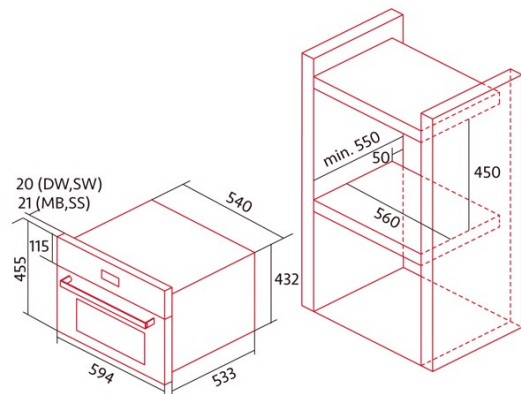

NorChef SO 4600 MB

Cod. 2140

EAN 8422248348362

INFORMAÇÕES GERAIS

EAN/UPC	8422248348362
Subfamília	Steam

Ficha de produto

Fonte de calor	Electricity
Número de cavidades	1
Volume da cavidade (L)	34

Dimensões

Largura (mm)	595
Altura (mm)	596
Profundidade (mm)	560

Controlos

Tipo de controlo	Mechanical
Mostrar	WHITE
Número de funções	5
Funções	Steam;Grill;Grill;Steam
Indicador do termóstato	√
Temperatura mínima [°C]	30
Temperatura máxima [°C]	230
Temperatura mínima de vapor [°C]	40
Temperatura máxima de vapor [°C]	100

Características

Limpeza	Não
Esmalte	Não
Baixa a grelha	-
Vidro interior removível	-
Tipo de luz	LED
Potência da lâmpada [W]	1
Número de vidros da porta	3
Fechadura manual da porta	-
Fecho suave	-
Níveis	4
Guias telescópicas	Não