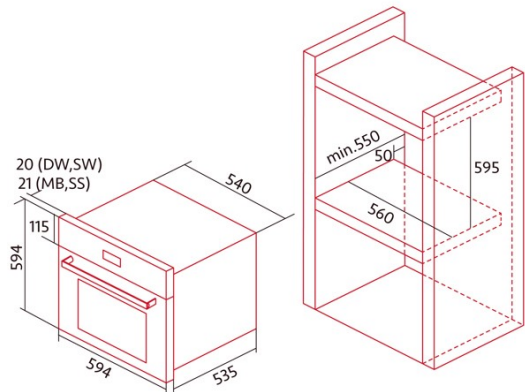

INFORMAÇÕES GERAIS

EAN/UPC	8422248348355
Subfamília	Multifunction

Ficha de produto

Índice de Eficiência Energética (IEE)	933
Classe de eficiência energética	A+
Fonte de calor	Electricity
Massa do aparelho [kg]	65
Número de cavidades	1
Volume da cavidade (L)	65

Dimensões

Largura (mm)	595
Altura (mm)	596
Profundidade (mm)	560

Controlos

Tipo de controlo	Mechanical
Funções	Defrosting
Temperatura máxima [°C]	250
Sonda térmica	-

Características

Limpeza	Pirolisis
Esmalte	Easy cleaning Nclean enamel
Baixa a grelha	-
Vidro interior removível	√
Número de lâmpadas	25
Potência da lâmpada [W]	1
Número de vidros da porta	3
Fecho suave	√

Segurança

Ventilador de refrigeração	√
Proteção contra sobreaquecimento	√
Paragem automática de segurança	√

Ligação elétrica

Potência do elemento aquecedor superior [W]	1200
Menor potência do elemento aquecedor [W]	1100
Potência do turbocompressor [W]	2300
Tensão nominal (V)	220-240
Frequência nominal (Hz)	50/60
Proteção contra descargas elétricas	Classe I
Comprimento do cabo de alimentação (m)	1
Tipo de ficha	No plug

Acessórios

Bandeja profunda	-
Bandeja de vapor	-
Grelha	-
Grelha interior	-
Guias telescópicas	√
Cabo da bandeja	-
Depósito removível	-
Pizza Stone	-