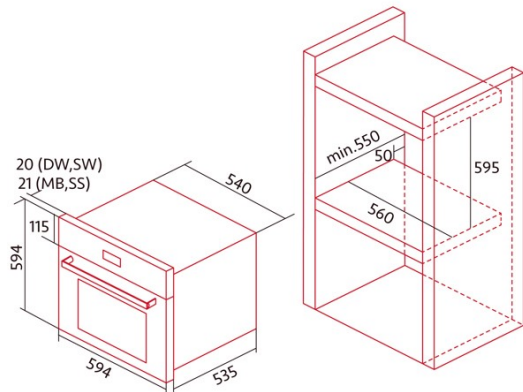

INFORMAÇÕES GERAIS

EAN/UPC	8422248348355
Subfamília	Multifunction

Ficha de produto

Índice de Eficiência Energética (IEE)	933
Classe de eficiência energética	A+
Fonte de calor	Electricity
Massa do aparelho [kg]	65
Número de cavidades	1
Volume da cavidade (L)	65

Dimensões

Largura (mm)	595
Altura (mm)	596
Profundidade (mm)	560

Controlos

Tipo de controlo	Mechanical
Funções	Defrosting
Temperatura máxima [°C]	250
Sonda térmica	-

Características

Limpeza	Pirolisis
Esmalte	Easy cleaning Nclean enamel
Baixa a grelha	-
Vidro interior removível	√
Número de lâmpadas	25
Potência da lâmpada [W]	1
Número de vidros da porta	3
Fecho suave	√

Segurança

Ventilador de refrigeração	√
Proteção contra sobreaquecimento	√
Paragem automática de segurança	√

Ligação elétrica

Potência do elemento aquecedor superior [W]	1200
Menor potência do elemento aquecedor [W]	1100
Potência do turbocompressor [W]	2300
Tensão nominal (V)	220-240
Frequência nominal (Hz)	50/60
Proteção contra descargas elétricas	Classe I
Comprimento do cabo de alimentação (m)	1
Tipo de ficha	No plug

Acessórios

Bandeja profunda	-
Bandeja de vapor	-
Grelha	-
Grelha interior	-
Guias telescópicas	√
Cabo da bandeja	-
Depósito removível	-
Pizza Stone	-