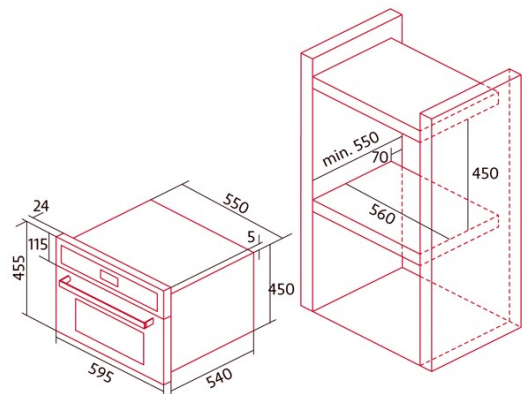

NorChef MO 4800 CU

Cod. 2127

EAN 8435025721272

INFORMAÇÕES GERAIS

EAN/UPC	8435025721272
Subfamília	Compact

Ficha de produto

Índice de Eficiência Energética (IEE)	92,3
Classe de eficiência energética	A
Consumo de energia em modo convencional [kWh/ciclo]	0,69
Consumo de energia em modo impulsionado por ventilador [kWh/ciclo]	0,67
Fonte de calor	Electricity
Massa do aparelho [kg]	26,65
Número de cavidades	1
Volume da cavidade (L)	40

Dimensões

Largura (mm)	595
Altura (mm)	455
Profundidade (mm)	550
Largura incorporada (mm)	595
Altura incorporada (mm)	455
Profundidade incorporada (mm)	550

Controlos

Tipo de controlo	Controlo tátil
Mostrar	LCD
Número de funções	8
Funções	Light;Turbo heating;Top heating;Top and bottom heating;Defrosting;Fast preheat;3D cooking;Top and bottom heating with fan;Double Grill
Temporizador	Electronic
Indicador de ligar/desligar	√
Indicador do termostato	√
Temperatura mínima [°C]	50
Temperatura máxima [°C]	225
Sonda térmica	-

Características

Esmalte	Easy cleaning Nclean enamel
Baixa a grelha	-
Vidro interior removível	√
Número de lâmpadas	15
Potência da lâmpada [W]	1
Número de vidros da porta	2
Fechadura manual da porta	-
Fecho suave	-
Tipo cavidade	Flat
Suportes laterais	√
Níveis	4
Guias telescópicas	0,75
Ventilador de convecção	√

Segurança

Ventilador de refrigeração	√
Proteção contra sobreaquecimento	√
Paragem automática de segurança	-
Fechadura de porta de pirólise	-
Indicador de bloqueio de pirólise	-

Ligação elétrica

Menor potência do elemento aquecedor [W]	1050
Potência do turbocompressor [W]	1600
Tensão nominal (V)	220-240
Frequência nominal (Hz)	50
Potência nominal de entrada (W)	3280
Proteção contra descargas elétricas	Classe I
Comprimento do cabo de alimentação (m)	1,2
Tipo de ficha	No plug