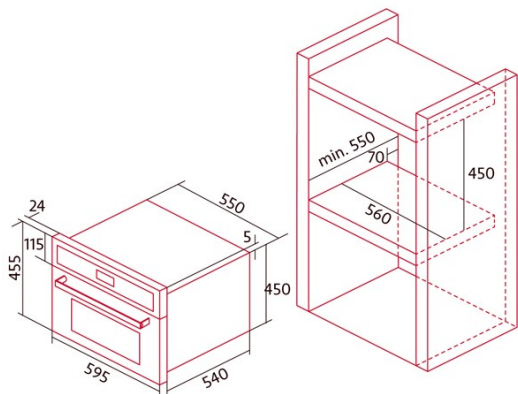

INFORMAÇÕES GERAIS

EAN/UPC	8435025721272
Subfamília	Compact

Ficha de produto

Índice de Eficiência Energética (IEE)	92,3
Classe de eficiência energética	A
Consumo de energia em modo convencional [kWh/ciclo]	0,69
Consumo de energia em modo impulsionado por ventilador [kWh/ciclo]	0,67
Fonte de calor	Electricity
Massa do aparelho [kg]	26,65
Número de cavidades	1
Volume da cavidade (L)	40

Dimensões

Largura (mm)	595
Altura (mm)	455
Profundidade (mm)	550
Largura incorporada (mm)	595
Altura incorporada (mm)	455
Profundidade incorporada (mm)	550

Controlos

Tipo de controlo	Controlo tátil
Mostrar	LCD
Número de funções	8
Funções	Light;Turbo heating;Top heating;Top and bottom heating;Defrosting;Fast preheat;3D cooking;Top and bottom heating with fan;Double Grill
Temporizador	Electronic
Indicador de ligar/desligar	√
Indicador do termóstato	√
Temperatura mínima [°C]	50
Temperatura máxima [°C]	225
Sonda térmica	-

Características

Esmalte	Easy cleaning Nclean enamel
Baixa a grelha	-
Vidro interior removível	√
Número de lâmpadas	15
Potência da lâmpada [W]	1
Número de vidros da porta	2
Fechadura manual da porta	-
Fecho suave	-
Tipo cavidade	Flat
Suportes laterais	√
Níveis	4
Guias telescópicas	0,75
Ventilador de convecção	√

Segurança

Ventilador de refrigeração	√
Proteção contra sobreaquecimento	√
Paragem automática de segurança	-
Fechadura de porta de pirólise	-
Indicador de bloqueio de pirólise	-

Ligação elétrica

Potência do elemento aquecedor superior [W]	Ficha comercial
Menor potência do elemento aquecedor [W]	1050
Potência do turbocompressor [W]	1600
Tensão nominal (V)	220-240
Frequência nominal (Hz)	50
Potência nominal de entrada (W)	3280
Proteção contra descargas elétricas	Classe I
Comprimento do cabo de alimentação (m)	1,2
Tipo de ficha	No plug