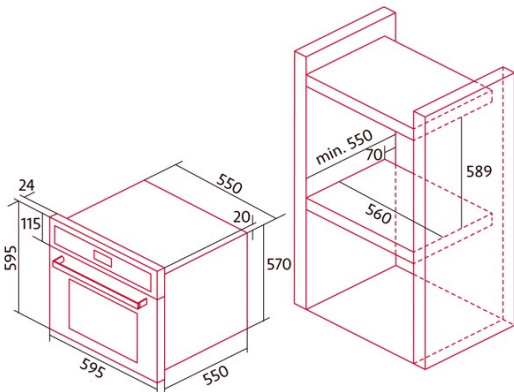

NorChef MO 6800 CU

Cod. 2124

EAN 8435025721241

INFORMAÇÕES GERAIS

EAN/UPC	8435025721241
Subfamília	Multifunction

Ficha de produto

Índice de Eficiência Energética (IEE)	96
Classe de eficiência energética	A
Consumo de energia em modo convencional [kWh/ciclo]	0,86
Consumo de energia em modo impulsionado por ventilador [kWh/ciclo]	0,79
Fonte de calor	Electricity
Massa do aparelho [kg]	31,5
Número de cavidades	1
Volume da cavidade (L)	67

Dimensões

Largura (mm)	595
Altura (mm)	595
Profundidade (mm)	550
Largura incorporada (mm)	595
Altura incorporada (mm)	595
Profundidade incorporada (mm)	550

Controlos

Tipo de controlo	Controlo tátil
Mostrar	LCD
Número de funções	10
Funções	Light;Turbo heating;Double Grill;Defrosting;Fast preheat;Double grill with fan;Grill;Top and bottom heating with fan;Top heating with fan;3D cooking;Bottom heating;Top and bottom heating
Temporizador	Electronic
Indicador de ligar/desligar	√
Indicador do termóstato	√
Temperatura mínima [°C]	50
Temperatura máxima [°C]	250
Sonda térmica	-

Características

Esmalte	Black
Baixa a grelha	-
Vidro interior removível	√
Número de lâmpadas	15
Potência da lâmpada [W]	1
Número de vidros da porta	2
Fechadura manual da porta	-
Fecho suave	√
Tipo cavidade	Flat
Suportes laterais	√
Níveis	5
Guias telescópicas	0,75
Ventilador de convecção	√

Segurança

Ventilador de refrigeração	√
Proteção contra sobreaquecimento	√
Paragem automática de segurança	-
Fechadura de porta de pirólise	-
Indicador de bloqueio de pirólise	-

Ligação elétrica