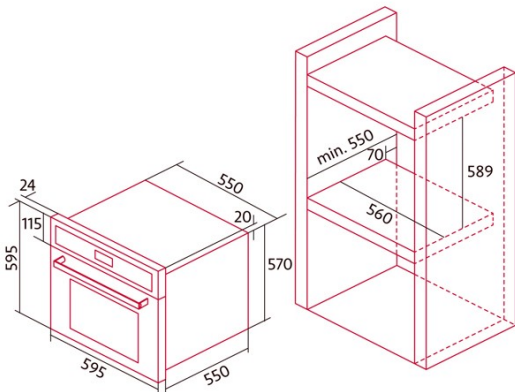

NorChef MO 6800 CU

Cod. 2124

EAN 8435025721241

INFORMAÇÕES GERAIS

EAN/UPC	8435025721241
Subfamília	Multifunction

Ficha de produto

Índice de Eficiência Energética (IEE)	96
Classe de eficiência energética	A
Consumo de energia em modo convencional [kWh/ciclo]	0,86
Consumo de energia em modo impulsionado por ventilador [kWh/ciclo]	0,79
Fonte de calor	Electricity
Massa do aparelho [kg]	31,5
Número de cavidades	1
Volume da cavidade (L)	67

Dimensões

Largura (mm)	595
Altura (mm)	595
Profundidade (mm)	550
Largura incorporada (mm)	595
Altura incorporada (mm)	595
Profundidade incorporada (mm)	550

Controlos

Tipo de controlo	Controlo tátil
Mostrar	LCD
Número de funções	10
Funções	Light;Turbo heating;Double Grill;Defrosting;Fast preheat;Double grill with fan;Grill;Top and bottom heating with fan;Top heating with fan;3D cooking;Bottom heating;Top and bottom heating
Temporizador	Electronic
Indicador de ligar/desligar	√
Indicador do termóstato	√
Temperatura mínima [°C]	50
Temperatura máxima [°C]	250
Sonda térmica	-

Características

Esmalte	Black
Baixa a grelha	-
Vidro interior removível	√
Número de lâmpadas	15
Potência da lâmpada [W]	1
Número de vidros da porta	2
Fechadura manual da porta	-
Fecho suave	√
Tipo cavidade	Flat
Suportes laterais	√
Níveis	5
Guias telescópicas	0,75
Ventilador de convecção	√

Segurança

Ventilador de refrigeração	√
Proteção contra sobreaquecimento	√
Paragem automática de segurança	-
Fechadura de porta de pirólise	-
Indicador de bloqueio de pirólise	-

Ligação elétrica