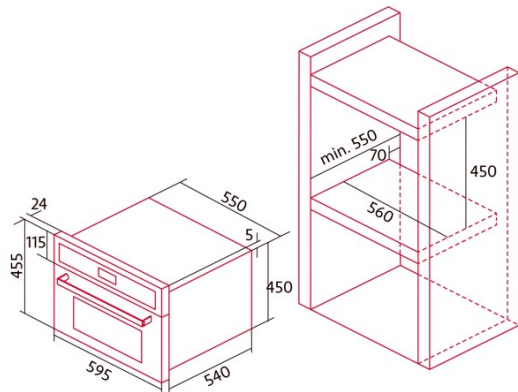

NorChef MO 4800 SW

Cod. 2119

EAN 8435025721197

INFORMAÇÕES GERAIS

EAN/UPC	8435025721197
Subfamília	Compact

Ficha de produto

Índice de Eficiência Energética (IEE)	92,3
Classe de eficiência energética	A
Consumo de energia em modo convencional [kWh/ciclo]	0,69
Consumo de energia em modo impulsionado por ventilador [kWh/ciclo]	0,67
Fonte de calor	Electricity
Massa do aparelho [kg]	26,65
Número de cavidades	1
Volume da cavidade (L)	40

Dimensões

Largura (mm)	595
Altura (mm)	455
Profundidade (mm)	550
Largura incorporada (mm)	595
Altura incorporada (mm)	455
Profundidade incorporada (mm)	550

Controlos

Tipo de controlo	Controlo tátil
Mostrar	LCD
Número de funções	8
Funções	Double_Grill;Defrosting;Top heating;Top and bottom heating;3D cooking;Top and bottom heating with fan;Fast preheat;Light;Turbo heating
Temporizador	Electronic
Indicador de ligar/desligar	√
Indicador do termostato	√
Temperatura mínima [°C]	50
Temperatura máxima [°C]	225
Sonda térmica	-

Características

Esmalte	Black
Baixa a grelha	-
Vidro interior removível	√
Número de lâmpadas	15
Potência da lâmpada [W]	1
Número de vidros da porta	2
Fechadura manual da porta	-
Fecho suave	-
Tipo cavidade	Flat
Suportes laterais	√
Níveis	4
Guias telescópicas	0,75
Ventilador de convecção	√

Segurança

Ventilador de refrigeração	√
Proteção contra sobreaquecimento	√
Paragem automática de segurança	-
Fechadura de porta de pirólise	-
Indicador de bloqueio de pirólise	-

Ligação elétrica

Menor potência do elemento aquecedor [W]	1050
Potência do turbocompressor [W]	1600
Tensão nominal (V)	220-240
Frequência nominal (Hz)	50
Potência nominal de entrada (W)	3280
Proteção contra descargas elétricas	Classe I
Comprimento do cabo de alimentação (m)	1,2
Tipo de ficha	No plug