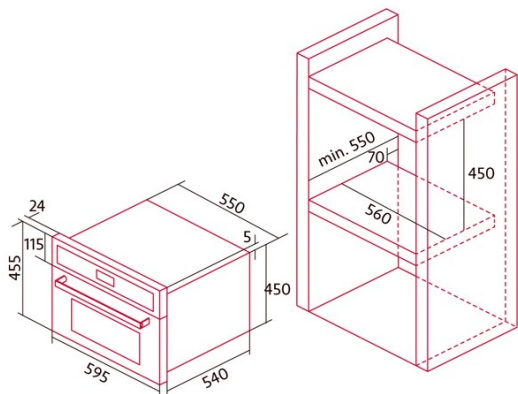

INFORMAÇÕES GERAIS

EAN/UPC	8435025721197
Subfamília	Compact

Ficha de produto

Índice de Eficiência Energética (IEE)	92,3
Classe de eficiência energética	A
Consumo de energia em modo convencional [kWh/ciclo]	0,69
Consumo de energia em modo impulsionado por ventilador [kWh/ciclo]	0,67
Fonte de calor	Electricity
Massa do aparelho [kg]	26,65
Número de cavidades	1
Volume da cavidade (L)	40

Dimensões

Largura (mm)	595
Altura (mm)	455
Profundidade (mm)	550
Largura incorporada (mm)	595
Altura incorporada (mm)	455
Profundidade incorporada (mm)	550

Controlos

Tipo de controlo	Controlo tátil
Mostrar	LCD
Número de funções	8
Funções	Double_Grill;Defrosting;Top heating;Top and bottom heating;3D cooking;Top and bottom heating with fan;Fast preheat;Light;Turbo heating
Temporizador	Electronic
Indicador de ligar/desligar	√
Indicador do termóstato	√
Temperatura mínima [°C]	50
Temperatura máxima [°C]	225
Sonda térmica	-

Características

Esmalte	Black
Baixa a grelha	-
Vidro interior removível	√
Número de lâmpadas	15
Potência da lâmpada [W]	1
Número de vidros da porta	2
Fechadura manual da porta	-
Fecho suave	-
Tipo cavidade	Flat
Suportes laterais	√
Níveis	4
Guias telescópicas	0,75
Ventilador de convecção	√

Segurança

Ventilador de refrigeração	√
Proteção contra sobreaquecimento	√
Paragem automática de segurança	-
Fechadura de porta de pirólise	-
Indicador de bloqueio de pirólise	-

Ligação elétrica

Menor potência do elemento aquecedor [W]	1050
Potência do turbocompressor [W]	1600
Tensão nominal (V)	220-240
Frequência nominal (Hz)	50
Potência nominal de entrada (W)	3280
Proteção contra descargas elétricas	Classe I
Comprimento do cabo de alimentação (m)	1,2
Tipo de ficha	No plug