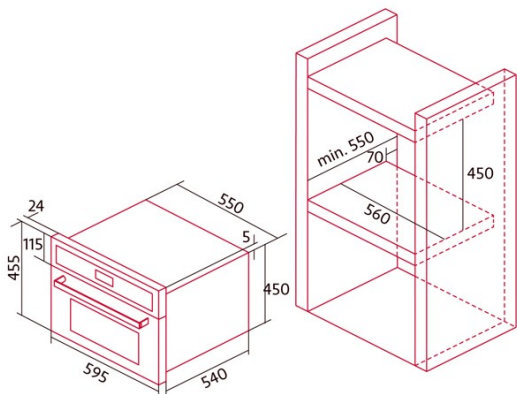

INFORMAÇÕES GERAIS

EAN/UPC	8435025721159
Subfamília	Compact

Ficha de produto

Índice de Eficiência Energética (IEE)	92,3
Classe de eficiência energética	A
Consumo de energia em modo convencional [kWh/ciclo]	0,69
Consumo de energia em modo impulsionado por ventilador [kWh/ciclo]	0,67
Fonte de calor	Electricity
Massa do aparelho [kg]	26,65
Número de cavidades	1
Volume da cavidade (L)	40

Dimensões

Largura (mm)	595
Altura (mm)	455
Profundidade (mm)	550
Largura incorporada (mm)	595
Altura incorporada (mm)	455
Profundidade incorporada (mm)	550

Controlos

Tipo de controlo	Controlo tátil
Mostrar	LCD
Número de funções	8
Funções	Double_Grill;Defrosting;Top heating;Top and bottom heating;3D cooking;Top and bottom heating with fan;Fast preheat;Light;Turbo heating
Temporizador	Electronic
Indicador de ligar/desligar	√
Indicador do termóstato	√
Temperatura mínima [°C]	50
Temperatura máxima [°C]	225
Sonda térmica	-

Características

Esmalte	Black
Baixa a grelha	-
Vidro interior removível	√
Número de lâmpadas	15
Potência da lâmpada [W]	1
Número de vidros da porta	2
Fechadura manual da porta	-
Fecho suave	-
Tipo cavidade	Flat
Suportes laterais	√
Níveis	4
Guias telescópicas	0,75
Ventilador de convecção	√

Segurança

Ventilador de refrigeração	√
Proteção contra sobreaquecimento	√
Paragem automática de segurança	-
Fechadura de porta de pirólise	-
Indicador de bloqueio de pirólise	-

Ligação elétrica

Menor potência do elemento aquecedor [W]	1050
Potência do turbocompressor [W]	1600
Tensão nominal (V)	220-240
Frequência nominal (Hz)	50
Potência nominal de entrada (W)	3280
Proteção contra descargas elétricas	Classe I
Comprimento do cabo de alimentação (m)	1,2
Tipo de ficha	No plug