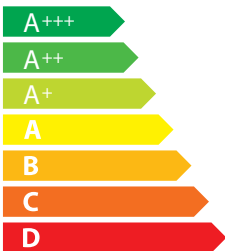

**ENERG**  
енергия · ενεργεια

**NODOR**

NorBreeze ISLA CUBE GLASS / A

**A+**

**24,5**  
kWh/annum

**A**BCDEFG

AB**C**DEFG

AB**C**DEFG