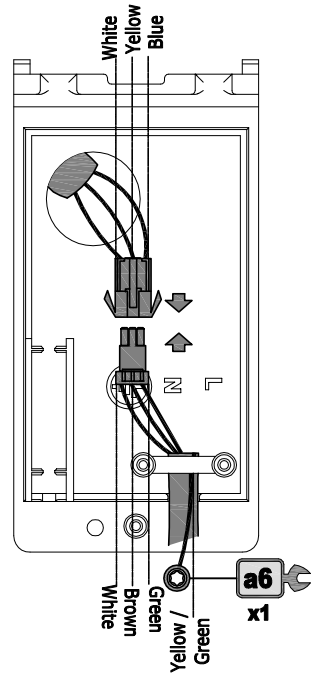

**B**

A

1

a5

a1

a2

a4

A

2

x6 a6

a3

a7

a8

A

3

		 MIN. $\varnothing$ 200      MIN. $\varnothing$ 150 MIN. $120^\circ$	 L = MIN. 100mm
		 MIN. $\varnothing$ 200      MIN. $\varnothing$ 150 MIN. $120^\circ$	
		 $90^\circ$	 L < 100mm
		 $\varnothing$ 150/120	

4

CONNECTION BOX

B

1

MIN. 155mm  
MAX. 400mm

B

2

B

x 4

B

12

1

12.1

12.2

B

13