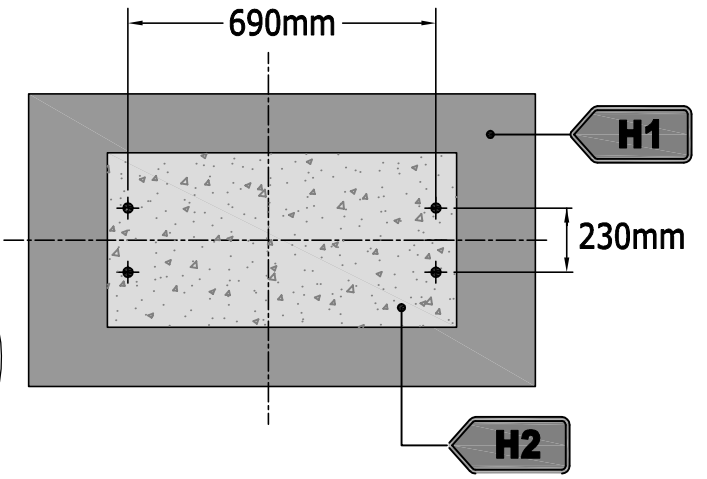

2

x6 a6

a3

a7

a8

A

3

		 MIN. $\varnothing$ 200      MIN. $\varnothing$ 150 MIN. $120^\circ$	 L = MIN. 100mm
		 MIN. $\varnothing$ 200      MIN. $\varnothing$ 150 MIN. $120^\circ$	
		 $90^\circ$	 L < 100mm
		 $\varnothing$ 150/120	

4

CONNECTION BOX

B

1

MIN. 155mm  
MAX. 400mm

B

2

B

x 4

B

12

1

12.1

12.2

B

13