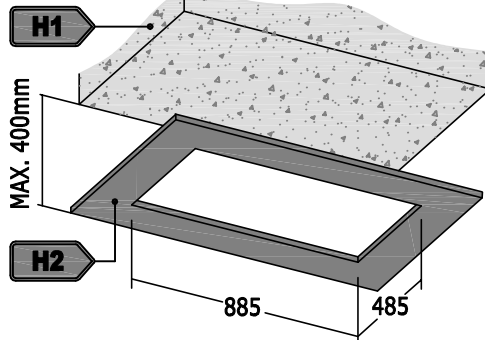

2

x6 a6

a3

a7

a8

A

3

		 MIN. $\varnothing$ 200      MIN. $\varnothing$ 150 MIN. $120^\circ$	 L = MIN. 100mm
		 MIN. $\varnothing$ 200      MIN. $\varnothing$ 150 MIN. $120^\circ$	
		 $90^\circ$	 L < 100mm
		 $\varnothing$ 150/120	

4

CONNECTION BOX

B

1

MIN. 155mm  
MAX. 400mm

B

2

B

x 4

B

12

1

12.1

12.2

B

13