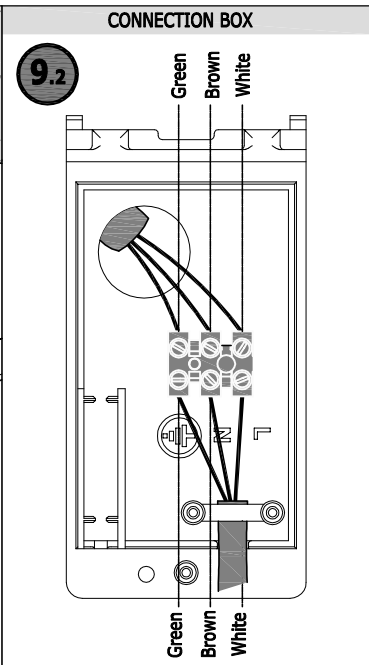

4

CONNECTION BOX

B

1

MIN. 155mm  
MAX. 400mm

B

2

B

3

B

4

B

5

6

7

11

x 4

B

12

1

12.1

12.2

B

13