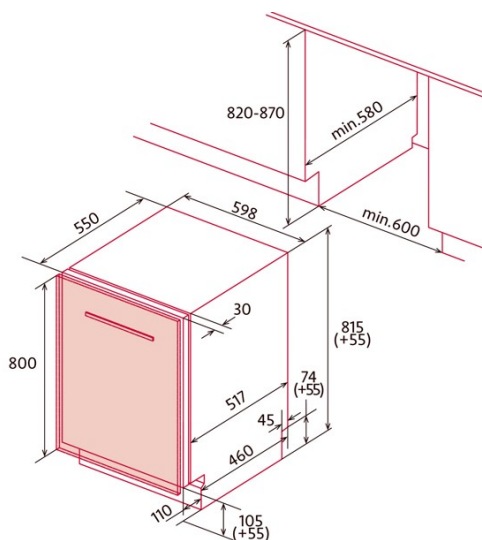

INFORMATIONS GÉNÉRALES

EAN/UPC	8435025787094
Sous-famille	Built-in

Raccordement électrique

Tension nominale (V)	220-240
Fréquence nominale (HZ)	50
Puissance nominale d'entrée (W)	1800
Protection contre les chocs électriques	Classe I
Longueur du cordon d'alimentation (m)	1,5
Type de prise	Type F

Fiche produit selon le règlement UE 2019/2022 - 2019/2017

Paramètres d'emplacement prédéterminés	14
Classe d'efficacité énergétique	D
Type d'installation	Built-in

Panneau de contrôle

Type de contrôle	Soft Touch Buttons
Afficher	LED
Indicateur de contrôle du sel	✓
Indicateur de contrôle de l'aide au rinçage	✓
Démarrage différé	1-24h
Indicateur de temps restant	✓
Démarrage/Pause	✓

Programmes et fonctions

Numéro de programmes	7
Programme 1 - Nom	Intensive
Programme 1 - Température (oC)	65
Programme 1 - Durée (min)	205
Programme 2 - Nom	Normal
Programme 2 - Température (oC)	55
Programme 2 - Durée (min)	175
Programme 3 - Nom	Eco
Programme 3 - Température (oC)	45
Programme 3 - Durée (min)	235
Programme 4 - Nom	Verre
Programme 4 - Température (oC)	50
Programme 4 - Durée (min)	120
Programme 5 - Nom	Express 90'
Programme 5 - Température (oC)	65
Programme 5 - Durée (min)	90
Programme 6 - Nom	Quick 30'
Programme 6 - Température (oC)	45
Programme 6 - Durée (min)	30
Programme 7 - Nom	Soak
Programme 7 - Durée (min)	15
Programme 8 - Nom	N/A
Programme 9 - Nom	N/A
Programme 10 - Nom	N/A
Programme 11 - Nom	N/A
Programme 12 - Nom	N/A

Branchement électrique et d'eau

Tension nominale (V)	220-240
Fréquence nominale (HZ)	50
Puissance nominale d'entrée (W)	1800
Protection contre les chocs électriques	Classe I
Longueur du cordon d'alimentation (m)	1,5
Type de prise	Type F
Longueur du tuyau d'arrivée d'eau (m)	1500
Longueur du tuyau de vidange d'eau (m)	1400

Installation