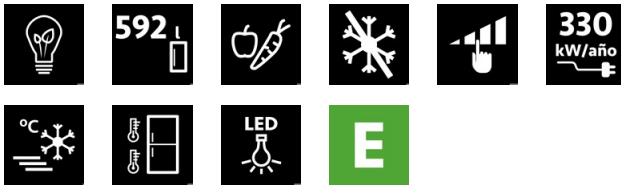

INFORMATIONS GÉNÉRALES

EAN/UPC	8422248110822
Sous-famille	Combi

Fiche produit selon le règlement UE 2019/2016

Classe d'efficacité énergétique	E
Consommation d'énergie [kWh/an]	330
Volume de stockage du réfrigérateur [l]	379
Volume de stockage du congélateur [l]	213
Classement par étoiles	4
Réfrigérateur sans givre	√
Congélateur sans givre	√
Classe climatique	SN/N/ST/T
Émissions sonores [dBA]	41
Type d'installation	Free Standing

Matériel de réfrigération

Nombre de balconnets des portes	4
Nombre d'étagères en verre	3
Étagère à vin	-
Nombre de plateaux d'œufs	1

Matériel de congélation

Nombre de tiroirs	2
Nombre de tiroirs fermés	2
Bacs à glaçons	1

Éclairage

Réfrigérateur lumière	√
Lumière du congélateur	√
Lumière LED	√

Branchement électrique et d'eau

Tension nominale (V)	220-240
Fréquence nominale (HZ)	50
Puissance nominale d'entrée (W)	218
Type de prise	Type F

Contrôle

Type de contrôle	Electronic
Afficher	LED
Système de refroidissement	No Frost
Régulation électronique de la température du réfrigérateur	√
Régulation électronique de la température du congélateur	√
Super fonction de refroidissement	-
Fonction supercongélation	√
Fonction vacances	√
Fonction hiver-été	-

Installation

Largeur (mm)	1110
Hauteur (mm)	1875
Profondeur (mm)	798
Type de poignée	Externe
Portes réversibles	-
Roues	√
Côté d'ouverture de la porte	Right and Left