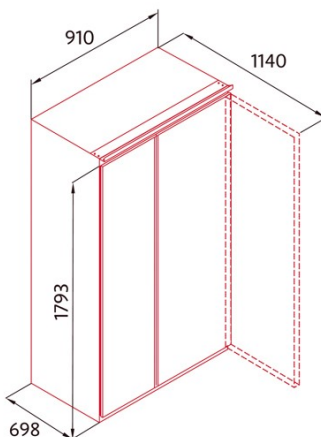

## NorFrost INFINITY 178 TNF SS

Cod. 8592

EAN 8422248110822

### Installation

Largeur (mm)	1110
Hauteur (mm)	1875
Profondeur (mm)	798
Type de poignée	Externe
Portes réversibles	-
Roues	√
Côté d'ouverture de la porte	Right and Left