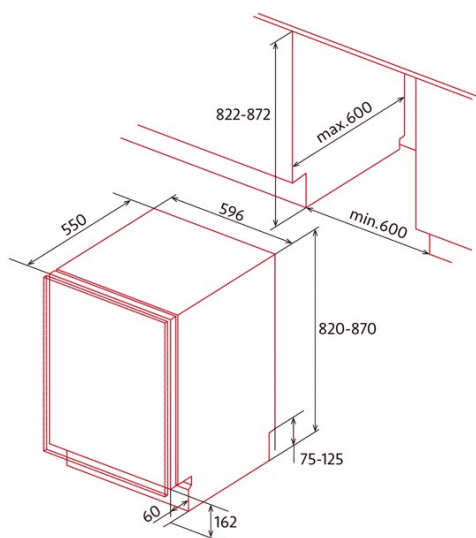

NorFrost ICE 82 BI

Cod. 4208

EAN 8422248343961

INFORMATIONS GÉNÉRALES

EAN/UPC	8422248343961
Sous-famille	Tabletop

Fiche produit selon le règlement UE 2019/2016

Classe d'efficacité énergétique	E
Consommation d'énergie [kWh/an]	176
Volume de stockage du congélateur [l]	95
Classement par étoiles	4
Capacité de congélation [kg/24 h]	4,5
Classe climatique	N/ST
Émissions sonores [dBA]	40
Type d'installation	Built-In

Matériel de congélation

Nombre de tiroirs	3
-------------------	---

Branchement électrique et d'eau

Tension nominale (V)	220-240
Fréquence nominale (HZ)	50
Type de prise	Type F

Contrôle

Type de contrôle	Electronic
Afficher	Non
Système de refroidissement	Static
Régulation électronique de la température du congélateur	√
Super fonction de refroidissement	√

Installation

Largeur (mm)	596
Hauteur (mm)	870
Profondeur (mm)	550
Largeur incorporée (mm)	600
Profondeur incorporée (mm)	600
Portes réversibles	√
Côté d'ouverture de la porte	Right