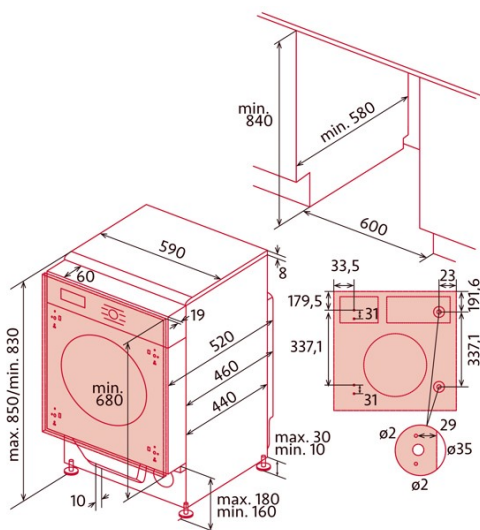

NorCare WD1480 I

Cod. 4198

EAN 8435025741980

INFORMATIONS GÉNÉRALES

EAN/UPC	8435025741980
Sous-famille	Washerdryer

Fiche produit

Type d'installation	Built_in
---------------------	----------

Contrôle

Caractéristiques générales

Type de moteur	AC
Type de tambour	Stainless Steel
Diamètre du hublot [cm]	31
Filtre	Accesible
Joint antibactérien	✓
Système de réduction de mousse	✓
Réglage automatique de la charge	✓
Verrouillage enfants	✓
Protection contre la surchauffe	✓

Installation

Largeur (mm)	590
Hauteur Min (mm)	830
Hauteur max (mm)	830
Profondeur (mm)	540
Hauteur réglable	✓
Largeur incorporée (mm)	600
Hauteur intérieure (mm)	840
Profondeur incorporée (mm)	580

Branchement électrique et d'eau

Tension nominale (V)	220-240
Fréquence nominale (HZ)	50
Puissance nominale d'entrée (W)	1900
Protection contre les chocs électriques	Classe I
Longueur du cordon d'alimentation (m)	1,5
Type de prise	Type F
Longueur du tuyau d'arrivée d'eau (m)	1
Longueur du tuyau de vidange d'eau (m)	1,6