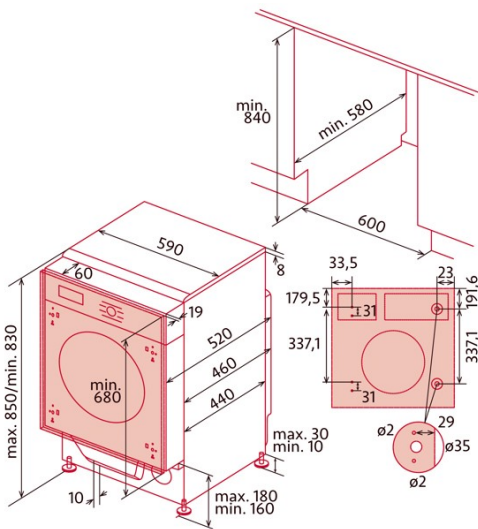

NorCare WD1480 I

Cod. 4198

EAN 8435025741980

INFORMATIONS GÉNÉRALES

EAN/UPC	8435025741980
Sous-famille	Washerdryer

Fiche produit

Type d'installation	Built_in
---------------------	----------

Contrôle

Caractéristiques générales

Type de moteur	AC
Type de tambour	Stainless Steel
Diamètre du hublot [cm]	31
Filtrer	Accesible
Joint antibactérien	✓
Système de réduction de mousse	✓
Réglage automatique de la charge	✓
Verrouillage enfants	✓
Protection contre la surchauffe	✓

Installation

Largeur (mm)	590
Hauteur Min (mm)	830
Hauteur max (mm)	830
Profondeur (mm)	540
Hauteur réglable	✓
Largeur incorporée (mm)	600
Hauteur intérieure (mm)	840
Profondeur incorporée (mm)	580

Branchement électrique et d'eau

Tension nominale (V)	220-240
Fréquence nominale (HZ)	50
Puissance nominale d'entrée (W)	1900
Protection contre les chocs électriques	Classe I
Longueur du cordon d'alimentation (m)	1,5
Type de prise	Type F
Longueur du tuyau d'arrivée d'eau (m)	1
Longueur du tuyau de vidange d'eau (m)	1,6