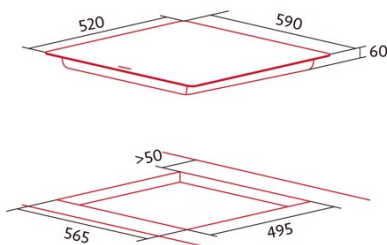

INFORMATIONS GÉNÉRALES

EAN/UPC	8422248350105
Sous-famille	Induction

Fiche produit

Nombre de zones de cuisson	3
Zone 1 : Technologie	Induction
Zone 1 : Type de zone	Simple
Zone 1 : Position	Front Left
Zone 1 : Diamètre de la zone (mm)	21
Zone 1 : Puissance (kW)	18
Zone 1 : Booster (kW)	26
Zone 1 : Consommation (Wh/kg)	1854
Zone 2 : Technologie	Induction
Zone 2 : Type de zone	Simple
Zone 2 : Position	Rear Left
Zone 2 : Diamètre de la zone (mm)	16
Zone 2 : Puissance (kW)	12
Zone 2 : Booster (kW)	15
Zone 2 : Consommation (Wh/kg)	184
Zone 3 : Technologie	Induction
Zone 3 : Type de zone	Double
Zone 3 : Position	Right
Zone 3 : Diamètre de la zone (mm)	28
Zone 3 : Puissance (kW)	3
Zone 3 : Booster (kW)	36
Zone 3 : Consommation (Wh/kg)	1924
Zone 3B : Diamètre de la zone (mm)	18
Zone 3B : Puissance (kW)	15
Zone 3B : Booster (kW)	18

Dimensions

Largeur (mm)	590
Hauteur (mm)	60
Profondeur (mm)	520
Largeur incorporée (mm)	565
Hauteur intégrée (mm)	110
Profondeur incorporée (mm)	495
Système d'installation facile	Quick Fix

Finition

Matériau	Verre
Biseau	Avant
Cadre	Non
Supports de cuisson	N/A

Contrôle

Type de contrôle	Contrôle tactile
Position de contrôle	Front Centre
Contrôle indépendant par zone	-
Contrôle caché	✓
Niveaux de puissance	9 + Booster
Type de bouton	N/A
Programmation du temps de cuisson	✓
Alarme à compte à rebours	✓
Connectivité	Auto
Allumage automatique	N/A

Sécurité

Verrouillage de sécurité	✓
Verrouillage enfants	Non
Indicateur de chaleur résiduelle	✓
Détection automatique des ustensiles de cuisine	✓
Détection intelligente des ustensiles de cuisine	✓
Arrêt automatique de sécurité	✓
Protection contre les déversements de liquides	✓
Soupape de sécurité	✓

Raccordement électrique