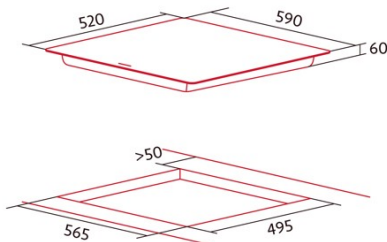

NorCook IH N6286 BK

Cod. 4133

EAN 8422248350105

4133_NorCook IH N6286 BK

INFORMATIONS GÉNÉRALES

EAN/UPC	8422248350105
Sous-famille	Induction

Fiche produit

Nombre de zones de cuisson	3
Zone 1 : Technologie	Induction
Zone 1 : Type de zone	Simple
Zone 1 : Position	Front Left
Zone 1 : Diamètre de la zone (mm)	21
Zone 1 : Puissance (kW)	18
Zone 1 : Booster (kW)	26
Zone 1 : Consommation (Wh/kg)	1854
Zone 2 : Technologie	Induction
Zone 2 : Type de zone	Simple
Zone 2 : Position	Rear Left
Zone 2 : Diamètre de la zone (mm)	16
Zone 2 : Puissance (kW)	12
Zone 2 : Booster (kW)	15
Zone 2 : Consommation (Wh/kg)	184
Zone 3 : Technologie	Induction
Zone 3 : Type de zone	Double
Zone 3 : Position	Right
Zone 3 : Diamètre de la zone (mm)	28
Zone 3 : Puissance (kW)	3
Zone 3 : Booster (kW)	36
Zone 3 : Consommation (Wh/kg)	1924
Zone 3B : Diamètre de la zone (mm)	18
Zone 3B : Puissance (kW)	15
Zone 3B : Booster (kW)	18

Dimensions

Largeur (mm)	590
Hauteur (mm)	60
Profondeur (mm)	520
Largeur incorporée (mm)	565
Hauteur intégrée (mm)	110
Profondeur incorporée (mm)	495
Système d'installation facile	Quick Fix

Finition

Matériau	Verre
Biseau	Avant
Cadre	Non
Supports de cuisson	N/A