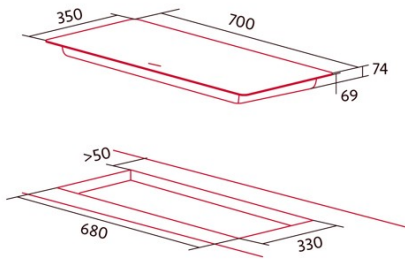

NorCook IH N7003 BK

Cod. 4126

EAN 8435025741263

4126_NorCook IH N7003 BK

INFORMATIONS GÉNÉRALES

EAN/UPC	8435025741263
Sous-famille	Induction

Fiche produit

Nombre de zones de cuisson	3
Zone 1 : Technologie	Induction
Zone 1 : Type de zone	Simple
Zone 1 : Position	Front Left
Zone 1 : Diamètre de la zone (mm)	18
Zone 1 : Puissance (kW)	1,4
Zone 1 : Consommation (Wh/kg)	181
Zone 1B : Diamètre de la zone (mm)	N/A
Zone 1C : Diamètre de la zone (mm)	N/A
Zone 2 : Technologie	Induction
Zone 2 : Type de zone	Simple
Zone 2 : Position	Rear Centre
Zone 2 : Diamètre de la zone (mm)	18
Zone 2 : Puissance (kW)	1,4
Zone 2 : Consommation (Wh/kg)	181
Zone 2B : Diamètre de la zone (mm)	N/A
Zone 2C : Diamètre de la zone (mm)	N/A
Zone 3 : Technologie	Induction
Zone 3 : Type de zone	Simple
Zone 3 : Position	Right
Zone 3 : Diamètre de la zone (mm)	22
Zone 3 : Puissance (kW)	2,3
Zone 3 : Booster (kW)	3
Zone 3 : Consommation (Wh/kg)	183
Zone 3B : Diamètre de la zone (mm)	N/A
Zone 3C : Diamètre de la zone (mm)	N/A
Zone 4 : Technologie	N/A
Zone 4 : Type de zone	N/A
Zone 4 : Position	N/A
Zone 4 : Diamètre de la zone (mm)	N/A
Zone 4B : Diamètre de la zone (mm)	N/A
Zone 4C : Diamètre de la zone (mm)	N/A
Zone 5 : Technologie	N/A
Zone 5 : Type de zone	N/A
Zone 5 : Position	N/A
Zone 5 : Diamètre de la zone (mm)	N/A
Zone 5B : Diamètre de la zone (mm)	N/A
Zone 5C : Diamètre de la zone (mm)	N/A
Zone 6 : Technologie	N/A
Zone 6 : Type de zone	N/A
Zone 6 : Position	N/A
Zone 6 : Diamètre de la zone (mm)	N/A
Zone 6B : Diamètre de la zone (mm)	N/A
Zone 6C : Diamètre de la zone (mm)	N/A

Dimensions

Largeur (mm)	700
Hauteur (mm)	74
Profondeur (mm)	350
Largeur incorporée (mm)	680
Profondeur incorporée (mm)	330
Système d'installation facile	Quick Fix

Finition

Matériau	Verre
Biseau	Avant
Cadre	Non
Supports de cuisson	N/A