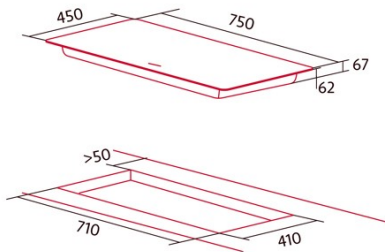

NorCook VH N7502

Cod. 4117

EAN 8435025741171

4117_NorCook VH N7502 BK

INFORMATIONS GÉNÉRALES

EAN/UPC	8435025741171
Sous-famille	Radiant

Fiche produit

Nombre de zones de cuisson	2
Zone 1 : Technologie	Radiant
Zone 1 : Type de zone	Double
Zone 1 : Position	Left
Zone 1 : Diamètre de la zone (mm)	27
Zone 1 : Puissance (kW)	2,4
Zone 1 : Consommation (Wh/kg)	193,5
Zone 1B : Diamètre de la zone (mm)	21
Zone 1B : Puissance (kW)	1,5
Zone 1C : Diamètre de la zone (mm)	N/A
Zone 2 : Technologie	Radiant
Zone 2 : Type de zone	Simple
Zone 2 : Position	Right
Zone 2 : Diamètre de la zone (mm)	18
Zone 2 : Puissance (kW)	1,8
Zone 2 : Consommation (Wh/kg)	146,2
Zone 2B : Diamètre de la zone (mm)	N/A
Zone 2C : Diamètre de la zone (mm)	N/A
Zone 3 : Technologie	N/A
Zone 3 : Type de zone	N/A
Zone 3 : Position	N/A
Zone 3 : Diamètre de la zone (mm)	N/A
Zone 3B : Diamètre de la zone (mm)	N/A
Zone 3C : Diamètre de la zone (mm)	N/A
Zone 4 : Technologie	N/A
Zone 4 : Type de zone	N/A
Zone 4 : Position	N/A
Zone 4 : Diamètre de la zone (mm)	N/A
Zone 4B : Diamètre de la zone (mm)	N/A
Zone 4C : Diamètre de la zone (mm)	N/A
Zone 5 : Technologie	N/A
Zone 5 : Type de zone	N/A
Zone 5 : Position	N/A
Zone 5 : Diamètre de la zone (mm)	N/A
Zone 5B : Diamètre de la zone (mm)	N/A
Zone 5C : Diamètre de la zone (mm)	N/A
Zone 6 : Technologie	N/A
Zone 6 : Type de zone	N/A
Zone 6 : Position	N/A
Zone 6 : Diamètre de la zone (mm)	N/A
Zone 6B : Diamètre de la zone (mm)	N/A
Zone 6C : Diamètre de la zone (mm)	N/A

Dimensions

Largeur (mm)	750
Hauteur (mm)	67
Profondeur (mm)	450
Largeur incorporée (mm)	710
Profondeur incorporée (mm)	410
Système d'installation facile	Quick Fix

Finition

Matériau	Verre
Biseau	Avant
Cadre	Non
Supports de cuisson	N/A