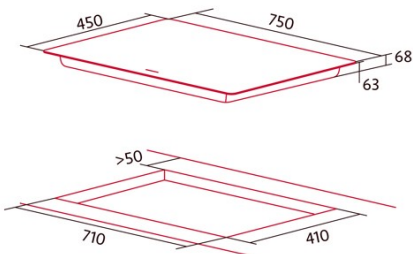

NorCook IV N7502 BK

Cod. 4114

EAN 8435025741140

4114_NorCook IV N7502 BK

INFORMATIONS GÉNÉRALES

EAN/UPC	8435025741140
Sous-famille	Mixed

Fiche produit

Nombre de zones de cuisson	2
Zone 1 : Technologie	Radiant
Zone 1 : Type de zone	Double
Zone 1 : Position	Left
Zone 1 : Diamètre de la zone (mm)	27
Zone 1 : Puissance (kW)	2,4
Zone 1 : Consommation (Wh/kg)	193,5
Zone 1B : Diamètre de la zone (mm)	21
Zone 1B : Puissance (kW)	1,5
Zone 1C : Diamètre de la zone (mm)	N/A
Zone 2 : Technologie	Induction
Zone 2 : Type de zone	Simple
Zone 2 : Position	Right
Zone 2 : Diamètre de la zone (mm)	22
Zone 2 : Puissance (kW)	2,3
Zone 2 : Booster (kW)	3
Zone 2 : Consommation (Wh/kg)	176,3
Zone 2B : Diamètre de la zone (mm)	N/A
Zone 2C : Diamètre de la zone (mm)	N/A
Zone 3 : Technologie	N/A
Zone 3 : Type de zone	N/A
Zone 3 : Position	N/A
Zone 3 : Diamètre de la zone (mm)	N/A
Zone 3B : Diamètre de la zone (mm)	N/A
Zone 3C : Diamètre de la zone (mm)	N/A
Zone 4 : Technologie	N/A
Zone 4 : Type de zone	N/A
Zone 4 : Position	N/A
Zone 4 : Diamètre de la zone (mm)	N/A
Zone 4B : Diamètre de la zone (mm)	N/A
Zone 4C : Diamètre de la zone (mm)	N/A
Zone 5 : Technologie	N/A
Zone 5 : Type de zone	N/A
Zone 5 : Position	N/A
Zone 5 : Diamètre de la zone (mm)	N/A
Zone 5B : Diamètre de la zone (mm)	N/A
Zone 5C : Diamètre de la zone (mm)	N/A
Zone 6 : Technologie	N/A
Zone 6 : Type de zone	N/A
Zone 6 : Position	N/A
Zone 6 : Diamètre de la zone (mm)	N/A
Zone 6B : Diamètre de la zone (mm)	N/A
Zone 6C : Diamètre de la zone (mm)	N/A

Dimensions

Largeur (mm)	750
Hauteur (mm)	68
Profondeur (mm)	450
Largeur incorporée (mm)	710
Profondeur incorporée (mm)	410
Système d'installation facile	Quick Fix

Finition

Matériau	Verre
Biseau	Avant
Cadre	Non
Supports de cuisson	N/A