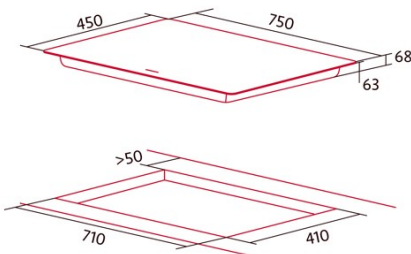

NorCook IV N7502 BK

Cod. 4114

EAN 8435025741140

4114_NorCook IV N7502 BK

INFORMATIONS GÉNÉRALES

EAN/UPC	8435025741140
Sous-famille	Mixed

Fiche produit

Nombre de zones de cuisson	2
Zone 1 : Technologie	Radiant
Zone 1 : Type de zone	Double
Zone 1 : Position	Left
Zone 1 : Diamètre de la zone (mm)	27
Zone 1 : Puissance (kW)	2,4
Zone 1 : Consommation (Wh/kg)	193,5
Zone 1B : Diamètre de la zone (mm)	21
Zone 1B : Puissance (kW)	1,5
Zone 1C : Diamètre de la zone (mm)	N/A
Zone 2 : Technologie	Induction
Zone 2 : Type de zone	Simple
Zone 2 : Position	Right
Zone 2 : Diamètre de la zone (mm)	22
Zone 2 : Puissance (kW)	2,3
Zone 2 : Booster (kW)	3
Zone 2 : Consommation (Wh/kg)	176,3
Zone 2B : Diamètre de la zone (mm)	N/A
Zone 2C : Diamètre de la zone (mm)	N/A
Zone 3 : Technologie	N/A
Zone 3 : Type de zone	N/A
Zone 3 : Position	N/A
Zone 3 : Diamètre de la zone (mm)	N/A
Zone 3B : Diamètre de la zone (mm)	N/A
Zone 3C : Diamètre de la zone (mm)	N/A
Zone 4 : Technologie	N/A
Zone 4 : Type de zone	N/A
Zone 4 : Position	N/A
Zone 4 : Diamètre de la zone (mm)	N/A
Zone 4B : Diamètre de la zone (mm)	N/A
Zone 4C : Diamètre de la zone (mm)	N/A
Zone 5 : Technologie	N/A
Zone 5 : Type de zone	N/A
Zone 5 : Position	N/A
Zone 5 : Diamètre de la zone (mm)	N/A
Zone 5B : Diamètre de la zone (mm)	N/A
Zone 5C : Diamètre de la zone (mm)	N/A
Zone 6 : Technologie	N/A
Zone 6 : Type de zone	N/A
Zone 6 : Position	N/A
Zone 6 : Diamètre de la zone (mm)	N/A
Zone 6B : Diamètre de la zone (mm)	N/A
Zone 6C : Diamètre de la zone (mm)	N/A

Dimensions

Largeur (mm)	750
Hauteur (mm)	68
Profondeur (mm)	450
Largeur incorporée (mm)	710
Profondeur incorporée (mm)	410
Système d'installation facile	Quick Fix

Finition

Matériau	Verre
Biseau	Avant
Cadre	Non
Supports de cuisson	N/A