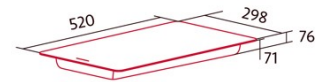

NorCook IH N3200 BK

Cod. 4110

EAN 8435025741102

4110_NORCOOK N3200 BK

INFORMATIONS GÉNÉRALES

EAN/UPC	8435025741102
Sous-famille	Induction

Fiche produit

Nombre de zones de cuisson	2
Zone 1 : Technologie	Induction
Zone 1 : Type de zone	Rectangular Flexible
Zone 1 : Position	Avant
Zone 1 : Diamètre de la zone (mm)	21x20
Zone 1 : Puissance (kW)	1,6
Zone 1 : Booster (kW)	1,85
Zone 1 : Consommation (Wh/kg)	182,9
Zone 1B : Diamètre de la zone (mm)	N/A
Zone 1C : Diamètre de la zone (mm)	N/A
Zone 2 : Technologie	Induction
Zone 2 : Type de zone	Rectangular Flexible
Zone 2 : Position	Rear
Zone 2 : Diamètre de la zone (mm)	21x20
Zone 2 : Puissance (kW)	2,1
Zone 2 : Booster (kW)	3
Zone 2 : Consommation (Wh/kg)	182,7
Zone 2B : Diamètre de la zone (mm)	N/A
Zone 2C : Diamètre de la zone (mm)	N/A
Zone 3 : Technologie	N/A
Zone 3 : Type de zone	N/A
Zone 3 : Position	N/A
Zone 3 : Diamètre de la zone (mm)	N/A
Zone 3B : Diamètre de la zone (mm)	N/A
Zone 3C : Diamètre de la zone (mm)	N/A
Zone 4 : Technologie	N/A
Zone 4 : Type de zone	N/A
Zone 4 : Position	N/A
Zone 4 : Diamètre de la zone (mm)	N/A
Zone 4B : Diamètre de la zone (mm)	N/A
Zone 4C : Diamètre de la zone (mm)	N/A
Zone 5 : Technologie	N/A
Zone 5 : Type de zone	N/A
Zone 5 : Position	N/A
Zone 5 : Diamètre de la zone (mm)	N/A
Zone 5B : Diamètre de la zone (mm)	N/A
Zone 5C : Diamètre de la zone (mm)	N/A
Zone 6 : Technologie	N/A
Zone 6 : Type de zone	N/A
Zone 6 : Position	N/A
Zone 6 : Diamètre de la zone (mm)	N/A
Zone 6B : Diamètre de la zone (mm)	N/A
Zone 6C : Diamètre de la zone (mm)	N/A

Dimensions

Largeur (mm)	298
Hauteur (mm)	76
Profondeur (mm)	520
Largeur incorporée (mm)	275
Profondeur incorporée (mm)	500
Système d'installation facile	Quick Fix

Finition

Matériau	Verre
Biseau	Avant
Cadre	Non
Supports de cuisson	N/A