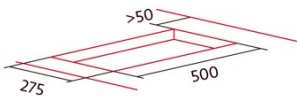

NorCook IH N3200 BK

Cod. 4110

EAN 8435025741102

4110_NORCOOK N3200 BK

INFORMATIONS GÉNÉRALES

EAN/UPC	8435025741102
Sous-famille	Induction

Fiche produit

Nombre de zones de cuisson	2
Zone 1 : Technologie	Induction
Zone 1 : Type de zone	Rectangular Flexible
Zone 1 : Position	Avant
Zone 1 : Diamètre de la zone (mm)	21x20
Zone 1 : Puissance (kW)	1,6
Zone 1 : Booster (kW)	1,85
Zone 1 : Consommation (Wh/kg)	182,9
Zone 1B : Diamètre de la zone (mm)	N/A
Zone 1C : Diamètre de la zone (mm)	N/A
Zone 2 : Technologie	Induction
Zone 2 : Type de zone	Rectangular Flexible
Zone 2 : Position	Rear
Zone 2 : Diamètre de la zone (mm)	21x20
Zone 2 : Puissance (kW)	2,1
Zone 2 : Booster (kW)	3
Zone 2 : Consommation (Wh/kg)	182,7
Zone 2B : Diamètre de la zone (mm)	N/A
Zone 2C : Diamètre de la zone (mm)	N/A
Zone 3 : Technologie	N/A
Zone 3 : Type de zone	N/A
Zone 3 : Position	N/A
Zone 3 : Diamètre de la zone (mm)	N/A
Zone 3B : Diamètre de la zone (mm)	N/A
Zone 3C : Diamètre de la zone (mm)	N/A
Zone 4 : Technologie	N/A
Zone 4 : Type de zone	N/A
Zone 4 : Position	N/A
Zone 4 : Diamètre de la zone (mm)	N/A
Zone 4B : Diamètre de la zone (mm)	N/A
Zone 4C : Diamètre de la zone (mm)	N/A
Zone 5 : Technologie	N/A
Zone 5 : Type de zone	N/A
Zone 5 : Position	N/A
Zone 5 : Diamètre de la zone (mm)	N/A
Zone 5B : Diamètre de la zone (mm)	N/A
Zone 5C : Diamètre de la zone (mm)	N/A
Zone 6 : Technologie	N/A
Zone 6 : Type de zone	N/A
Zone 6 : Position	N/A
Zone 6 : Diamètre de la zone (mm)	N/A
Zone 6B : Diamètre de la zone (mm)	N/A
Zone 6C : Diamètre de la zone (mm)	N/A

Dimensions

Largeur (mm)	298
Hauteur (mm)	76
Profondeur (mm)	520
Largeur incorporée (mm)	275
Profondeur incorporée (mm)	500
Système d'installation facile	Quick Fix

Finition

Matériau	Verre
Biseau	Avant
Cadre	Non
Supports de cuisson	N/A