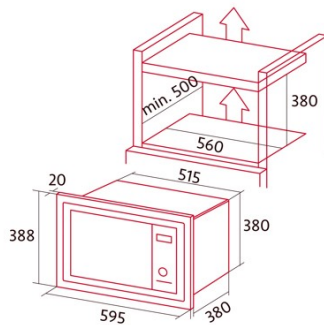

INFORMATIONS GÉNÉRALES

EAN/UPC	8435025740532
Sous-famille	Built-in

Dimensions

Hauteur de la cavité [mm]	208
Largeur de la cavité [mm]	328
Profondeur de la cavité [mm]	369
Capacité de la cavité [l]	25
Type de cavité	Stainless steel
Largeur (mm)	595
Hauteur (mm)	388
Profondeur (mm)	380
Largeur incorporée (mm)	560
Hauteur intérieure (mm)	380
Profondeur incorporée (mm)	500

Caractéristiques

Type d'installation	Built-in
Système d'ouverture des portes	Push button
Lumière intérieure	✓

Contrôle

Type de contrôle	Electronic display
Afficher	LCD
Afficher la couleur	WHITE
Minuterie	Electronic
Réglage maximal de la minuterie [min]	95
Bouton Marche/Arrêt	✓
Sélecteur de puissance	✓
Sélecteur de fonctions	✓
Sélecteur de température	✓
Sélecteur de poids	✓
Nombre de fonctions	8
Fonctions	Simultaneous_grill_microwave;Grill;Heating and cooking by food type;Defrosting;Quick start

Sécurité

Thermostat de sécurité	✓
Déconnexion automatique de sécurité	✓
Verrouillage de sécurité pour enfants	✓
Nombre de vitrages de la porte	1

Raccordement électrique

Puissance du grill [kW]	1
Puissance micro-ondes [W]	900
Puissance nominale (W)	1450
Tension [V]	230
Fréquence [Hz]	50
Type de prise	Type F

Accessoires

Construit dans le cadre	Inclus
Kit de ventilation	-
Verre amovible pivotant	✓
Diamètre de la plaque de verre [mm]	315