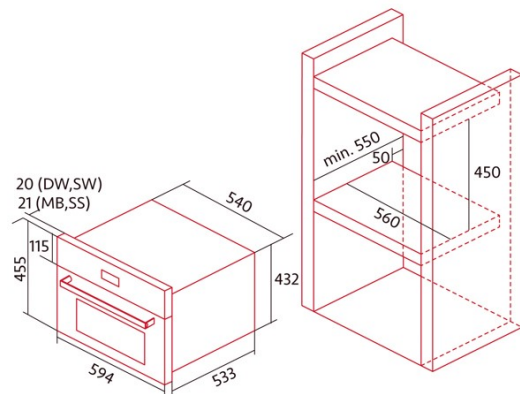

NorChef SO 4600 MB

Cod. 2140

EAN 8422248348362

INFORMATIONS GÉNÉRALES

EAN/UPC	8422248348362
Sous-famille	Steam

Fiche produit

Source de chaleur	Electricity
Nombre de cavités	1
Volume de la cavité (L)	34

Dimensions

Largeur (mm)	595
Hauteur (mm)	596
Profondeur (mm)	560

contrôles

Type de contrôle	Mechanical
Afficher	WHITE
Nombre de fonctions	5
Fonctions	Steam;Grill;Grill;Steam
Indicateur du thermostat	√
Température minimale [°C]	30
Température maximale [°C]	230
Température minimale de vapeur [°C]	40
Température maximale de la vapeur [°C]	100