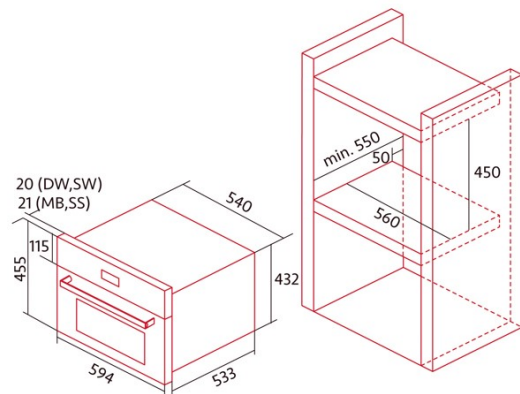

INFORMATIONS GÉNÉRALES

EAN/UPC	8422248348362
Sous-famille	Steam

Fiche produit

Source de chaleur	Electricity
Nombre de cavités	1
Volume de la cavité (L)	34

Dimensions

Largeur (mm)	595
Hauteur (mm)	596
Profondeur (mm)	560

contrôles

Type de contrôle	Mechanical
Afficher	WHITE
Nombre de fonctions	5
Fonctions	Steam;Grill;Grill;Steam
Indicateur du thermostat	√
Température minimale [°C]	30
Température maximale [°C]	230
Température minimale de vapeur [°C]	40
Température maximale de la vapeur [°C]	100

Caractéristiques

Nettoyage	Non
Émail	Non
Baisser le grill	-
Verre intérieur amovible	-
Type de lumière	LED
Puissance de la lampe [W]	1
Nombre de vitres de la porte	3
Fermeture manuelle de la porte	-
Fermeture douce	-
Niveaux	4
Rails télescopiques	Non

Sécurité

Ventilateur de refroidissement	√
Arrêt automatique de sécurité	√
Indicateur de verrouillage de pyrolyse	√

Raccordement électrique

Tension nominale (V)	220-240
Fréquence nominale (HZ)	50/60

Accessoires

Plateau plat	-
Plateau profond	-
Plateau vapeur	√
Grill	√
Grille intérieure	√
Rails télescopiques	-
Poignée du plateau	-
Réservoir amovible	√
Pierre à pizza	-
Kit à grillade	-