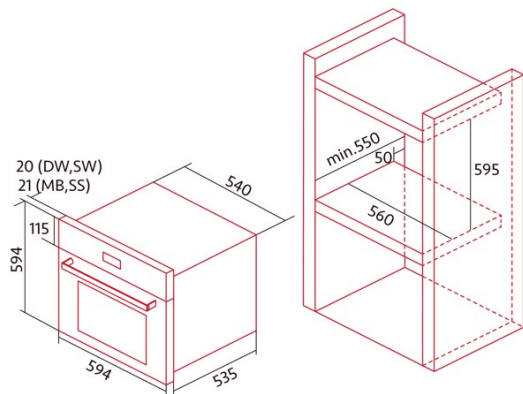

INFORMATIONS GÉNÉRALES

EAN/UPC	8422248348355
Sous-famille	Multifunction

Fiche produit

Indice d'efficacité énergétique (IEE)	933
Classe d'efficacité énergétique	A+
Source de chaleur	Electricity
Masse de l'appareil [kg]	65
Nombre de cavités	1
Volume de la cavité (L)	65

Dimensions

Largeur (mm)	595
Hauteur (mm)	596
Profondeur (mm)	560

contrôles

Type de contrôle	Mechanical
Fonctions	Defrosting
Température maximale [°C]	250
Sonde thermique	-

Caractéristiques

Nettoyage	Pirolisis
Émail	Easy cleaning Nclean enamel
Baisser le gril	-
Verre intérieur amovible	√
Nombre d'ampoules	25
Puissance de la lampe [W]	1
Nombre de vitres de la porte	3
Fermeture douce	√

Sécurité

Ventilateur de refroidissement	√
Protection contre la surchauffe	√
Arrêt automatique de sécurité	√

Raccordement électrique

Puissance de l'élément chauffant supérieur [W]	1200
Puissance inférieure de l'élément chauffant [W]	1100
Puissance du turbocompresseur [W]	2300
Tension nominale (V)	220-240
Fréquence nominale (HZ)	50/60
Protection contre les chocs électriques	Classe I
Longueur du cordon d'alimentation (m)	1
Type de prise	No plug

Accessoires

Plateau profond	-
Plateau vapeur	-
Gril	-
Grille intérieure	-
Rails télescopiques	√
Poignée du plateau	-
Réservoir amovible	-
Pierre à pizza	-