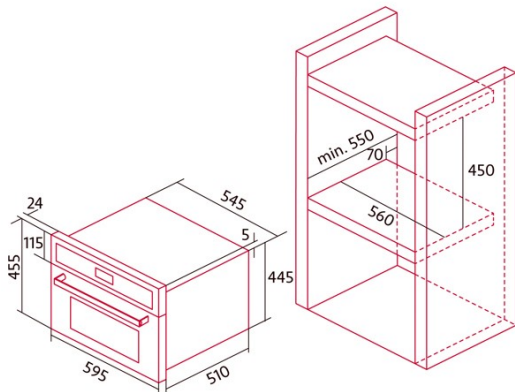

NorChef SO 4800 CU

Cod. 2125

EAN 8435025721258

INFORMATIONS GÉNÉRALES

EAN/UPC	8435025721258
Sous-famille	Steam

Fiche produit

Indice d'efficacité énergétique (IEE)	67,8
Classe d'efficacité énergétique	A+
Consommation d'énergie en mode conventionnel [kWh/cycle]	0,59
Consommation d'énergie en mode ventilateur [kWh/cycle]	0,48
Source de chaleur	Electricity
Masse de l'appareil [kg]	28,7
Nombre de cavités	1
Volume de la cavité (L)	36

Dimensions

Largeur (mm)	595
Hauteur (mm)	455
Profondeur (mm)	510
Largeur incorporée (mm)	595
Hauteur intégrée (mm)	455
Profondeur incorporée (mm)	510

contrôles

Type de contrôle	Contrôle tactile
Afficher	LCD
Nombre de fonctions	8
Fonctions	Double_Grill;Top heating with fan;Turbo heating;Fast preheat;Defrosting;Steam and turbo heating;Steam with grill and fan;Light
Minuterie	Electronic
Indicateur marche/arrêt	√
Indicateur du thermostat	√
Température minimale [°C]	30
Température maximale [°C]	225
Température minimale de vapeur [°C]	40
Température maximale de la vapeur [°C]	100
Sonde thermique	-

Caractéristiques

Émail	Non
Baisser le gril	-
Verre intérieur amovible	√
Nombre d'ampoules	15
Puissance de la lampe [W]	1
Nombre de vitres de la porte	3
Fermeture manuelle de la porte	-
Fermeture douce	-
Type de cavité	Embossed
Châssis latéraux	-
Niveaux	4
Rails télescopiques	Non
Ventilateur à convection	√

Sécurité

Ventilateur de refroidissement	√
Protection contre la surchauffe	√
Arrêt automatique de sécurité	-
Fermeture de porte pour pyrolyse	-
Indicateur de verrouillage de pyrolyse	-

Raccordement électrique

Puissance du turbocompresseur [W]	1600
Tension nominale (V)	220-240
Fréquence nominale (HZ)	50
Puissance nominale d'entrée (W)	3050
Protection contre les chocs électriques	Classe I
Longueur du cordon d'alimentation (m)	1,2
Type de prise	No plug