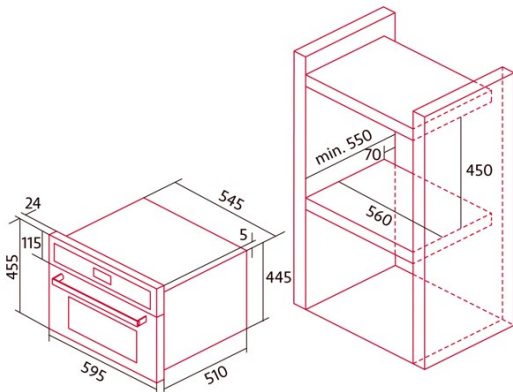

NorChef SO 4800 CU

Cod. 2125

EAN 8435025721258

INFORMATIONS GÉNÉRALES

EAN/UPC	8435025721258
Sous-famille	Steam

Fiche produit

Indice d'efficacité énergétique (IEE)	67,8
Classe d'efficacité énergétique	A+
Consommation d'énergie en mode conventionnel [kWh/cycle]	0,59
Consommation d'énergie en mode ventilateur [kWh/cycle]	0,48
Source de chaleur	Electricity
Masse de l'appareil [kg]	28,7
Nombre de cavités	1
Volume de la cavité (L)	36

Dimensions

Largeur (mm)	595
Hauteur (mm)	455
Profondeur (mm)	510
Largeur incorporée (mm)	595
Hauteur intégrée (mm)	455
Profondeur incorporée (mm)	510

contrôles

Type de contrôle	Contrôle tactile
Afficher	LCD
Nombre de fonctions	8
Fonctions	Double_Grill;Top heating with fan;Turbo heating;Fast preheat;Defrosting;Steam and turbo heating;Steam with grill and fan;Light
Minuterie	Electronic
Indicateur marche/arrêt	√
Indicateur du thermostat	√
Température minimale [°C]	30
Température maximale [°C]	225
Température minimale de vapeur [°C]	40
Température maximale de la vapeur [°C]	100
Sonde thermique	-

Caractéristiques

Émail	Non
Baisser le gril	-
Verre intérieur amovible	√
Nombre d'ampoules	15
Puissance de la lampe [W]	1
Nombre de vitres de la porte	3
Fermeture manuelle de la porte	-
Fermeture douce	-
Type de cavité	Embossed
Châssis latéraux	-
Niveaux	4
Rails télescopiques	Non
Ventilateur à convection	√

Sécurité

Ventilateur de refroidissement	√
Protection contre la surchauffe	√
Arrêt automatique de sécurité	-
Fermeture de porte pour pyrolyse	-
Indicateur de verrouillage de pyrolyse	-

Raccordement électrique

Puissance du turbocompresseur [W]	1600
Tension nominale (V)	220-240
Fréquence nominale (HZ)	50
Puissance nominale d'entrée (W)	3050
Protection contre les chocs électriques	Classe I
Longueur du cordon d'alimentation (m)	1,2
Type de prise	No plug