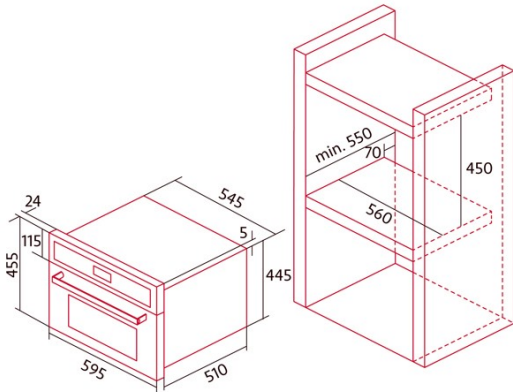

INFORMATIONS GÉNÉRALES

EAN/UPC	8435025721203
Sous-famille	Steam

Fiche produit

Indice d'efficacité énergétique (IEE)	67,8
Classe d'efficacité énergétique	A+
Consommation d'énergie en mode conventionnel [kWh/cycle]	0,59
Consommation d'énergie en mode ventilateur [kWh/cycle]	0,48
Source de chaleur	Electricity
Masse de l'appareil [kg]	28,7
Nombre de cavités	1
Volume de la cavité (L)	36

Dimensions

Largeur (mm)	595
Hauteur (mm)	455
Profondeur (mm)	510
Largeur incorporée (mm)	595
Hauteur intégrée (mm)	455
Profondeur incorporée (mm)	510

contrôles

Type de contrôle	Contrôle tactile
Afficher	LCD
Nombre de fonctions	8
Fonctions	Fast_preheat:Steam with grill and fan;Light:Defrosting:Double Grill:Steam:Steam and turbo heating:Top heating with fan:Turbo heating
Minuterie	Electronic
Indicateur marche/arrêt	√
Indicateur du thermostat	√
Température minimale [°C]	30
Température maximale [°C]	225
Température minimale de vapeur [°C]	40
Température maximale de la vapeur [°C]	100
Sonde thermique	-

Caractéristiques

Émail	Non
Baisser le gril	-
Verre intérieur amovible	√
Nombre d'ampoules	15
Puissance de la lampe [W]	1
Nombre de vitres de la porte	3
Fermeture manuelle de la porte	-
Fermeture douce	-
Type de cavité	Embossed
Châssis latéraux	-
Niveaux	4
Rails télescopiques	Non
Ventilateur à convection	√

Sécurité

Ventilateur de refroidissement	√
Protection contre la surchauffe	√
Arrêt automatique de sécurité	-
Fermeture de porte pour pyrolyse	-
Indicateur de verrouillage de pyrolyse	-

Raccordement électrique

Puissance du turbocompresseur [W]	1600
Tension nominale (V)	220-240
Fréquence nominale (HZ)	50
Puissance nominale d'entrée (W)	3050
Protection contre les chocs électriques	Classe I
Longueur du cordon d'alimentation (m)	1,2
Type de prise	No plug