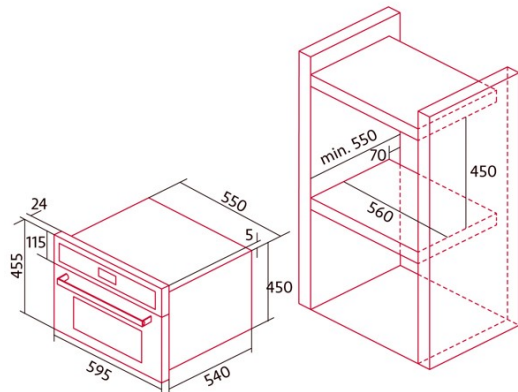

NorChef MO 4800 SW

Cod. 2119

EAN 8435025721197

INFORMATIONS GÉNÉRALES

EAN/UPC	8435025721197
Sous-famille	Compact

Fiche produit

Indice d'efficacité énergétique (IEE)	92,3
Classe d'efficacité énergétique	A
Consommation d'énergie en mode conventionnel [kWh/cycle]	0,69
Consommation d'énergie en mode ventilateur [kWh/cycle]	0,67
Source de chaleur	Electricity
Masse de l'appareil [kg]	26,65
Nombre de cavités	1
Volume de la cavité (L)	40

Dimensions

Largeur (mm)	595
Hauteur (mm)	455
Profondeur (mm)	550
Largeur incorporée (mm)	595
Hauteur intégrée (mm)	455
Profondeur incorporée (mm)	550

contrôles

Type de contrôle	Contrôle tactile
Afficher	LCD
Nombre de fonctions	8
Fonctions	Double_Grill:Defrosting:Top heating:Top and bottom heating:3D cooking:Top and bottom heating with fan:Fast preheat:Light:Turbo heating
Minuterie	Electronic
Indicateur marche/arrêt	√
Indicateur du thermostat	√
Température minimale [°C]	50
Température maximale [°C]	225
Sonde thermique	-

Caractéristiques

Émail	Black
Baisser le gril	-
Verre intérieur amovible	√
Nombre d'ampoules	15
Puissance de la lampe [W]	1
Nombre de vitres de la porte	2
Fermeture manuelle de la porte	-
Fermeture douce	-
Type de cavité	Flat
Châssis latéraux	√
Niveaux	4
Rails télescopiques	0,75
Ventilateur à convection	√

Sécurité

Ventilateur de refroidissement	√
Protection contre la surchauffe	√
Arrêt automatique de sécurité	-
Fermeture de porte pour pyrolyse	-
Indicateur de verrouillage de pyrolyse	-

Raccordement électrique

Puissance inférieure de l'élément chauffant [W]	1050
Puissance du turbocompresseur [W]	1600
Tension nominale (V)	220-240
Fréquence nominale (HZ)	50
Puissance nominale d'entrée (W)	3280
Protection contre les chocs électriques	Classe I
Longueur du cordon d'alimentation (m)	1,2
Type de prise	No plug