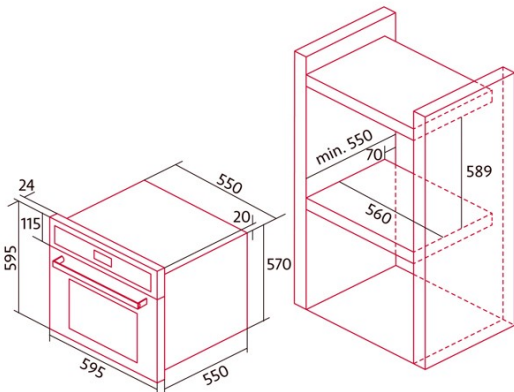

INFORMATIONS GÉNÉRALES

EAN/UPC	8435025721180
Sous-famille	Multifunction

Fiche produit

Indice d'efficacité énergétique (IEE)	96
Classe d'efficacité énergétique	A
Consommation d'énergie en mode conventionnel [kWh/cycle]	0,86
Consommation d'énergie en mode ventilateur [kWh/cycle]	0,79
Source de chaleur	Electricity
Masse de l'appareil [kg]	31,5
Nombre de cavités	1
Volume de la cavité (L)	67

Dimensions

Largeur (mm)	595
Hauteur (mm)	595
Profondeur (mm)	550
Largeur incorporée (mm)	595
Hauteur intégrée (mm)	595
Profondeur incorporée (mm)	550

contrôles

Type de contrôle	Contrôle tactile
Afficher	LCD
Nombre de fonctions	10
Fonctions	Bottom_heating;Top and bottom heating;3D cooking;Top and bottom heating with fan;Top heating with fan;Double grill with fan;Grill;Double Grill;Defrosting;Fast preheat;Light;Turbo heating
Minuterie	Electronic
Indicateur marche/arrêt	√
Indicateur du thermostat	√
Température minimale [°C]	50
Température maximale [°C]	250
Sonde thermique	-

Caractéristiques

Émail	Black
Baisser le grill	-
Verre intérieur amovible	√
Nombre d'ampoules	15
Puissance de la lampe [W]	1
Nombre de vitres de la porte	2
Fermeture manuelle de la porte	-
Fermeture douce	√
Type de cavité	Flat
Châssis latéraux	√
Niveaux	5
Rails télescopiques	0,75
Ventilateur à convection	√

Sécurité

Ventilateur de refroidissement	√
Protection contre la surchauffe	√
Arrêt automatique de sécurité	-
Fermeture de porte pour pyrolyse	-
Indicateur de verrouillage de pyrolyse	-

Raccordement électrique