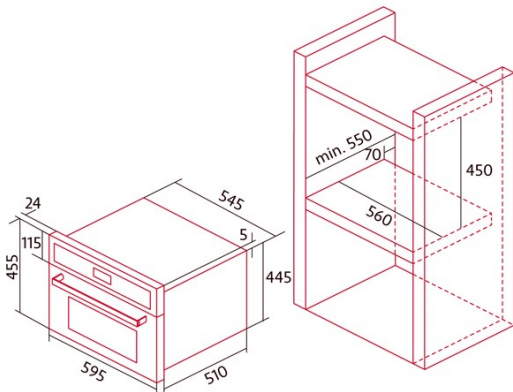

NorChef SO 4800 DB

Cod. 2116

EAN 8435025721166

INFORMATIONS GÉNÉRALES

EAN/UPC	8435025721166
Sous-famille	Steam

Fiche produit

Indice d'efficacité énergétique (IEE)	67,8
Classe d'efficacité énergétique	A+
Consommation d'énergie en mode conventionnel [kWh/cycle]	0,59
Consommation d'énergie en mode ventilateur [kWh/cycle]	0,48
Source de chaleur	Electricity
Masse de l'appareil [kg]	28,7
Nombre de cavités	1
Volume de la cavité (L)	36

Dimensions

Largeur (mm)	595
Hauteur (mm)	455
Profondeur (mm)	510
Largeur incorporée (mm)	595
Hauteur intégrée (mm)	455
Profondeur incorporée (mm)	510

contrôles

Type de contrôle	Contrôle tactile
Afficher	LCD
Nombre de fonctions	8
Fonctions	Defrosting:Fast preheat:Double Grill:Top heating with fan:Turbo heating:Steam with grill and fan:Light:Steam:Steam and turbo heating
Minuterie	Electronic
Indicateur marche/arrêt	√
Indicateur du thermostat	√
Température minimale [°C]	30
Température maximale [°C]	225
Température minimale de vapeur [°C]	40
Température maximale de la vapeur [°C]	100
Sonde thermique	-

Caractéristiques

Émail	Non
Baisser le gril	-
Verre intérieur amovible	√
Nombre d'ampoules	15
Puissance de la lampe [W]	1
Nombre de vitres de la porte	3
Fermeture manuelle de la porte	-
Fermeture douce	-
Type de cavité	Embossed
Châssis latéraux	-
Niveaux	4
Rails télescopiques	Non
Ventilateur à convection	√

Sécurité

Ventilateur de refroidissement	√
Protection contre la surchauffe	√
Arrêt automatique de sécurité	-
Fermeture de porte pour pyrolyse	-
Indicateur de verrouillage de pyrolyse	-

Raccordement électrique

Puissance du turbocompresseur [W]	1600
Tension nominale (V)	220-240
Fréquence nominale (HZ)	50
Puissance nominale d'entrée (W)	3050
Protection contre les chocs électriques	Classe I
Longueur du cordon d'alimentation (m)	1,2
Type de prise	No plug