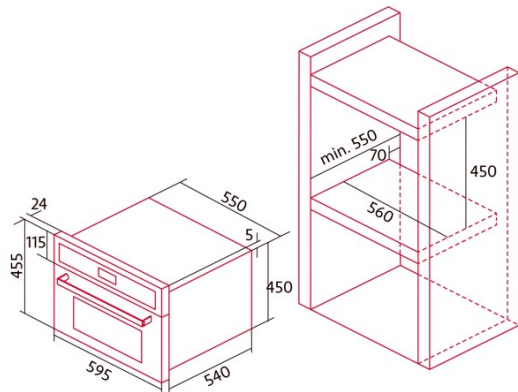

NorChef MO 4800 DB

Cod. 2115

EAN 8435025721159

INFORMATIONS GÉNÉRALES

EAN/UPC	8435025721159
Sous-famille	Compact

Fiche produit

Indice d'efficacité énergétique (IEE)	92,3
Classe d'efficacité énergétique	A
Consommation d'énergie en mode conventionnel [kWh/cycle]	0,69
Consommation d'énergie en mode ventilateur [kWh/cycle]	0,67
Source de chaleur	Electricity
Masse de l'appareil [kg]	26,65
Nombre de cavités	1
Volume de la cavité (L)	40

Dimensions

Largeur (mm)	595
Hauteur (mm)	455
Profondeur (mm)	550
Largeur incorporée (mm)	595
Hauteur intégrée (mm)	455
Profondeur incorporée (mm)	550

contrôles

Type de contrôle	Contrôle tactile
Afficher	LCD
Nombre de fonctions	8
Fonctions	Double_Grill;Defrosting;Top heating;Top and bottom heating;3D cooking;Top and bottom heating with fan;Fast preheat;Light;Turbo heating
Minuterie	Electronic
Indicateur marche/arrêt	√
Indicateur du thermostat	√
Température minimale [°C]	50
Température maximale [°C]	225
Sonde thermique	-

Caractéristiques

Émail	Black
Baisser le gril	-
Verre intérieur amovible	√
Nombre d'ampoules	15
Puissance de la lampe [W]	1
Nombre de vitres de la porte	2
Fermeture manuelle de la porte	-
Fermeture douce	-
Type de cavité	Flat
Châssis latéraux	√
Niveaux	4
Rails télescopiques	0,75
Ventilateur à convection	√

Sécurité

Ventilateur de refroidissement	√
Protection contre la surchauffe	√
Arrêt automatique de sécurité	-
Fermeture de porte pour pyrolyse	-
Indicateur de verrouillage de pyrolyse	-

Raccordement électrique

Puissance inférieure de l'élément chauffant [W]	1050
Puissance du turbocompresseur [W]	1600
Tension nominale (V)	220-240
Fréquence nominale (HZ)	50
Puissance nominale d'entrée (W)	3280
Protection contre les chocs électriques	Classe I
Longueur du cordon d'alimentation (m)	1,2
Type de prise	No plug