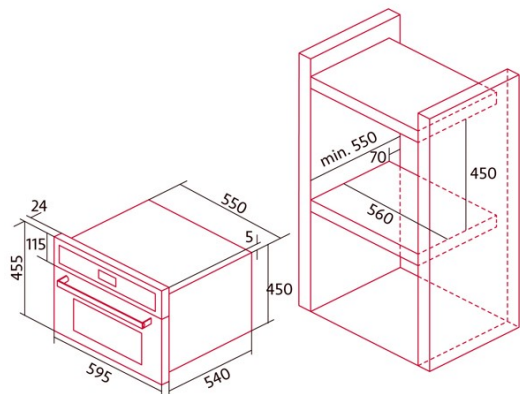

INFORMATIONS GÉNÉRALES

EAN/UPC	8435025721159
Sous-famille	Compact

Fiche produit

Indice d'efficacité énergétique (IEE)	92,3
Classe d'efficacité énergétique	A
Consommation d'énergie en mode conventionnel [kWh/cycle]	0,69
Consommation d'énergie en mode ventilateur [kWh/cycle]	0,67
Source de chaleur	Electricity
Masse de l'appareil [kg]	26,65
Nombre de cavités	1
Volume de la cavité (L)	40

Dimensions

Largeur (mm)	595
Hauteur (mm)	455
Profondeur (mm)	550
Largeur incorporée (mm)	595
Hauteur intégrée (mm)	455
Profondeur incorporée (mm)	550

contrôles

Type de contrôle	Contrôle tactile
Afficher	LCD
Nombre de fonctions	8
Fonctions	Double_Grill;Defrosting;Top heating;Top and bottom heating;3D cooking;Top and bottom heating with fan;Fast preheat;Light;Turbo heating
Minuterie	Electronic
Indicateur marche/arrêt	√
Indicateur du thermostat	√
Température minimale [°C]	50
Température maximale [°C]	225
Sonde thermique	-

Caractéristiques

Émail	Black
Baisser le grill	-
Verre intérieur amovible	√
Nombre d'ampoules	15
Puissance de la lampe [W]	1
Nombre de vitres de la porte	2
Fermeture manuelle de la porte	-
Fermeture douce	-
Type de cavité	Flat
Châssis latéraux	√
Niveaux	4
Rails télescopiques	0,75
Ventilateur à convection	√

Sécurité

Ventilateur de refroidissement	√
Protection contre la surchauffe	√
Arrêt automatique de sécurité	-
Fermeture de porte pour pyrolyse	-
Indicateur de verrouillage de pyrolyse	-

Raccordement électrique

Puissance inférieure de l'élément chauffant [W]	1050
Puissance du turbocompresseur [W]	1600
Tension nominale (V)	220-240
Fréquence nominale (HZ)	50
Puissance nominale d'entrée (W)	3280
Protection contre les chocs électriques	Classe I
Longueur du cordon d'alimentation (m)	1,2
Type de prise	No plug