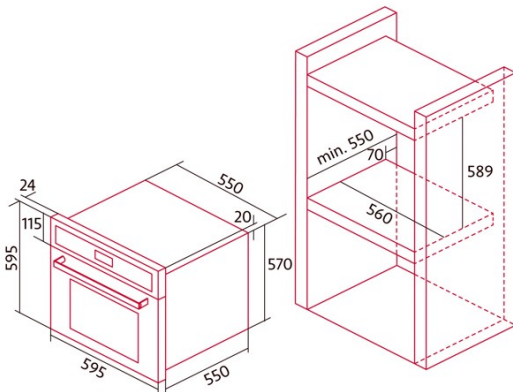

NorChef MO 6800 DB

Cod. 2114

EAN 8435025721142

INFORMATIONS GÉNÉRALES

EAN/UPC	8435025721142
Sous-famille	Multifunction

Fiche produit

Indice d'efficacité énergétique (IEE)	96
Classe d'efficacité énergétique	A
Consommation d'énergie en mode conventionnel [kWh/cycle]	0,86
Consommation d'énergie en mode ventilateur [kWh/cycle]	0,79
Source de chaleur	Electricity
Masse de l'appareil [kg]	31,5
Nombre de cavités	1
Volume de la cavité (L)	67

Dimensions

Largeur (mm)	595
Hauteur (mm)	595
Profondeur (mm)	550
Largeur incorporée (mm)	595
Hauteur intégrée (mm)	595
Profondeur incorporée (mm)	550

contrôles

Type de contrôle	Contrôle tactile
Afficher	LCD
Nombre de fonctions	10
Fonctions	Double_Grill;Defrosting;Fast preheat;Light;Turbo heating;Bottom heating;Top and bottom heating;3D cooking;Top and bottom heating with fan;Top heating with fan;Double grill with fan;Grill
Minuterie	Electronic
Indicateur marche/arrêt	✓
Indicateur du thermostat	✓
Température minimale [°C]	50
Température maximale [°C]	250
Sonde thermique	-

Caractéristiques

Émail	Black
Baisser le gril	-
Verre intérieur amovible	✓
Nombre d'ampoules	15
Puissance de la lampe [W]	1
Nombre de vitres de la porte	2
Fermeture manuelle de la porte	-
Fermeture douce	✓
Type de cavité	Flat
Châssis latéraux	✓
Niveaux	5
Rails télescopiques	0,75
Ventilateur à convection	✓

Sécurité

Ventilateur de refroidissement	✓
Protection contre la surchauffe	✓
Arrêt automatique de sécurité	-
Fermeture de porte pour pyrolyse	-
Indicateur de verrouillage de pyrolyse	-

Raccordement électrique

Puissance de l'élément chauffant supérieur [W]	1000
Puissance inférieure de l'élément chauffant [W]	1200
Puissance du turbocompresseur [W]	2100
Tension nominale (V)	220-240
Fréquence nominale (HZ)	50
Puissance nominale d'entrée (W)	3650
Protection contre les chocs électriques	Classe I
Longueur du cordon d'alimentation (m)	1,2
Type de prise	No plug