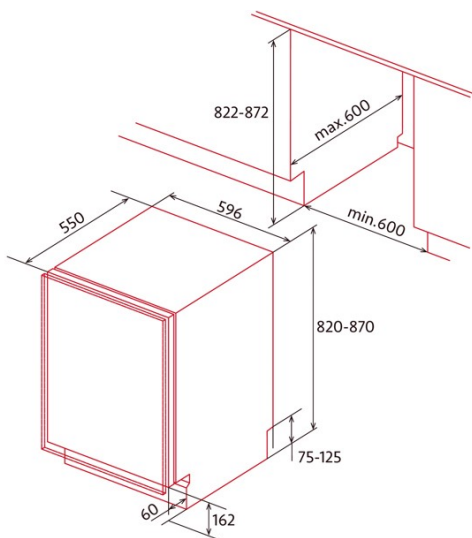

NorFrost ICE 82 BI

Cod. 4208

EAN 8422248343961

176
kWh/año

95 l

INFORMACIÓN GENERAL

EAN/UPC	8422248343961
Subfamilia	Tabletop

Ficha de producto según el Reglamento UE 2019/2016

Instalación

Anchura (mm)	596
Altura (mm)	870
Profundidad (mm)	550
Anchura incorporada (mm)	600
Profundidad incorporada (mm)	600
Puertas reversibles	√
Lado de apertura de la puerta	Right