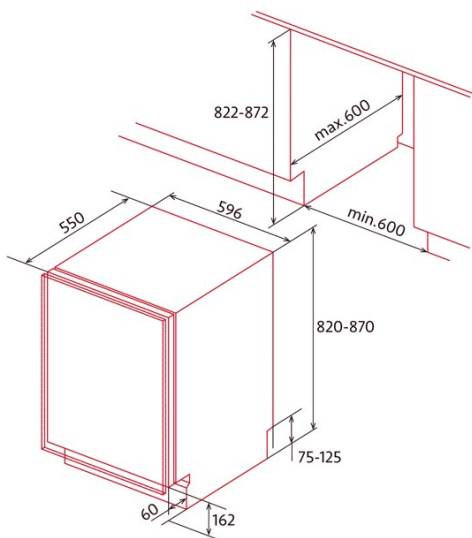

INFORMACIÓN GENERAL

EAN/UPC	8422248343961
Subfamilia	Tabletop

Ficha de producto según el Reglamento UE 2019/2016

Clase de eficiencia energética	E
Consumo de energía [kWh/año]	176
Volumen de almacenamiento del congelador [l]	95
Clasificación por estrellas	4
Capacidad de congelación [kg/24h]	4,5
Clase climática	N/ST
Emisiones sonoras [dBA]	40
Tipo de instalación	Built-In

Equipo congelador

Número de cajones	3

Conexión de energía y agua

Tensión nominal (V)	220-240
Frecuencia nominal (Hz)	50
Tipo de enchufe	Type F

Control

Tipo de control	Electronic
Mostrar	No
Sistema de refrigeración	Static
Regulación electrónica de la temperatura del congelador	√
Super función de enfriamiento	√

Instalación

Anchura (mm)	596
Altura (mm)	870
Profundidad (mm)	550
Anchura incorporada (mm)	600
Profundidad incorporada (mm)	600
Puertas reversibles	√
Lado de apertura de la puerta	Right