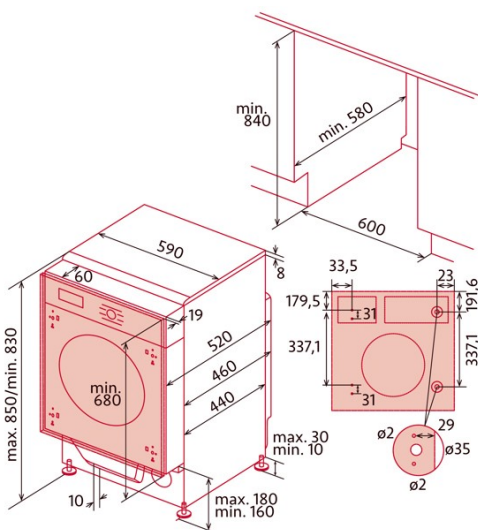

NorCare WD1480 I

Cod. 4198

EAN 8435025741980

INFORMACIÓN GENERAL

EAN/UPC	8435025741980
Subfamilia	Washerdryer

Ficha de producto

Tipo de instalación	Built_in

Control

Tipo de control	Knob + Soft Touch Buttons
Mostrar	LED
Botón ON/OFF	✓
Inicio/Pausa	✓
Retraso de inicio	1-24h
Selector de temperatura de lavado	✓
Selector de velocidad de giro	✓
Selector de nivel seco	✓
Indicador de bloqueo infantil	✓
Indicador de tiempo restante	✓

Programas y funciones

Número de programas	16
Programa 1 - Nombre	Cotton
Programa 2 - Nombre	1 Hour W/D
Programa 3 - Nombre	Jeans
Programa 4 - Nombre	Mix
Programa 5 - Nombre	Rinse and Spin
Programa 6 - Nombre	Solo en seco
Programa 7 - Nombre	Spin Only
Programa 8 - Nombre	Quick
Programa 9 - Nombre	Sport Wear
Programa 10 - Nombre	Baby Care
Programa 11 - Nombre	Wool
Programa 12 - Nombre	Wash and Dry
Programa 13 - Nombre	20°C
Programa 14 - Nombre	ECO 40-60
Programa 15 - Nombre	Intensive
Programa 16 - Nombre	Customized
Función de prelavado	✓
Función de enjuague adicional	✓
Añadir la función de la ropa	✓
Función de limpieza automática	✓

Características generales

Tipo de motor	AC
Tipo de tambor	Stainless Steel
Diámetro de la puerta de escotilla [cm]	31
Filtrar	Accesible
Junta antibacteriana	✓
Sistema de reducción de espuma	✓
Autoajuste de la carga	✓
Bloqueo de niños	✓
Protección contra sobrecalentamiento	✓

Instalación

Anchura (mm)	590
Altura Min (mm)	830
Altura Max (mm)	830
Profundidad (mm)	540
Altura ajustable	✓
Anchura incorporada (mm)	600
Altura interior (mm)	840
Profundidad incorporada (mm)	580

Conexión de energía y agua