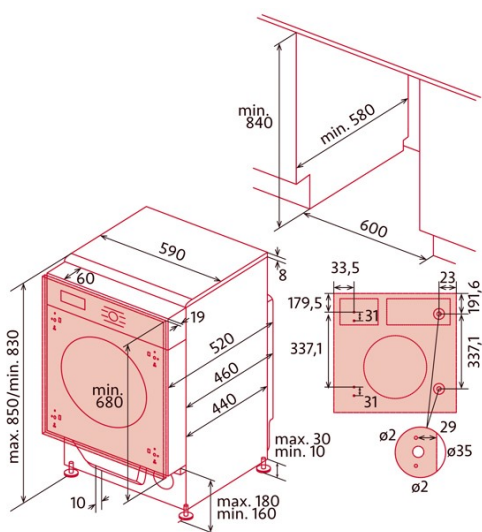

Conexión de energía y agua