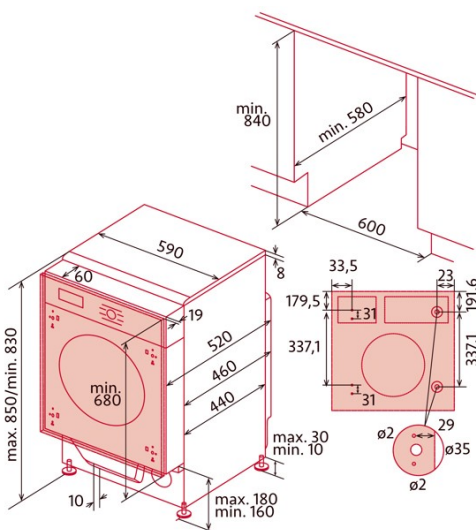

NorCare WD1480 I

Cod. 4198

EAN 8435025741980

INFORMACIÓN GENERAL

EAN/UPC	8435025741980
Subfamilia	Washerdryer

Ficha de producto

Tipo de instalación	Built_in
---------------------	----------

Control

Instalación

Anchura (mm)	590
Altura Min (mm)	830
Altura Max (mm)	830
Profundidad (mm)	540
Altura ajustable	✓
Anchura incorporada (mm)	600
Altura interior (mm)	840
Profundidad incorporada (mm)	580

Conexión de energía y agua