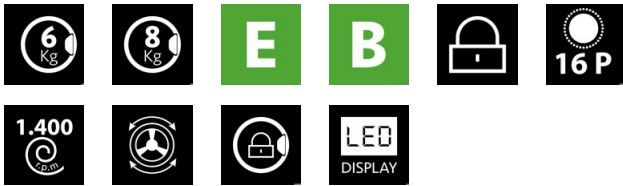

NorCare WD1480 I

Cod. 4198

EAN 8435025741980

INFORMACIÓN GENERAL

EAN/UPC	8435025741980
Subfamilia	Washerdryer

Ficha de producto

Tipo de instalación	Built_in

Control

Tipo de control	Knob + Soft Touch Buttons
Mostrar	LED
Botón ON/OFF	✓
Inicio/Pausa	✓
Retraso de inicio	1-24h
Selector de temperatura de lavado	✓
Selector de velocidad de giro	✓
Selector de nivel seco	✓
Indicador de bloqueo infantil	✓
Indicador de tiempo restante	✓

Programas y funciones

Número de programas	16
Programa 1 - Nombre	Cotton
Programa 2 - Nombre	1 Hour W/D
Programa 3 - Nombre	Jeans
Programa 4 - Nombre	Mix
Programa 5 - Nombre	Rinse and Spin
Programa 6 - Nombre	Solo en seco
Programa 7 - Nombre	Spin Only
Programa 8 - Nombre	Quick
Programa 9 - Nombre	Sport Wear
Programa 10 - Nombre	Baby Care
Programa 11 - Nombre	Wool
Programa 12 - Nombre	Wash and Dry
Programa 13 - Nombre	20°C
Programa 14 - Nombre	ECO 40-60
Programa 15 - Nombre	Intensive
Programa 16 - Nombre	Customized
Función de prelavado	✓
Función de enjuague adicional	✓
Añadir la función de la ropa	✓
Función de limpieza automática	✓

Características generales

Tipo de motor	AC
Tipo de tambor	Stainless Steel
Diámetro de la puerta de escotilla [cm]	31
Filtrar	Accesible
Junta antibacteriana	✓
Sistema de reducción de espuma	✓
Autoajuste de la carga	✓
Bloqueo de niños	✓
Protección contra sobrecalentamiento	✓

Instalación

Anchura (mm)	590
Altura Min (mm)	830
Altura Max (mm)	830
Profundidad (mm)	540
Altura ajustable	✓
Anchura incorporada (mm)	600
Altura interior (mm)	840
Profundidad incorporada (mm)	580

Conexión de energía y agua