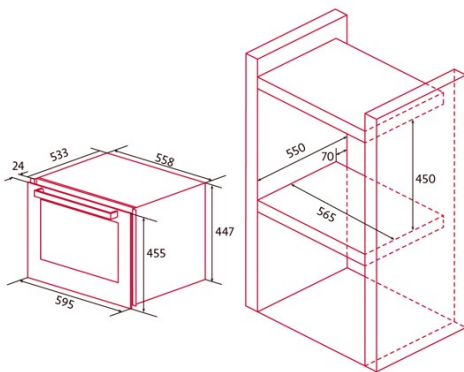

NorCare VC 4800 DB

Cod. 4184

EAN 8435025741843

NorcareVC 4800 DB 4184

INFORMACIÓN GENERAL

EAN/UPC	8435025741843
Subfamilia	Wine Cooler

Ficha de producto según el Reglamento UE 2019/2016

Categoría	2
Clase de eficiencia energética	F
Consumo de energía [kWh/año]	99
Clase climática	SN/N/ST
Emisiones sonoras [dBA]	43
Tipo de instalación	Built-In

Iluminación

Refrigerador de luz	√
Luz LED	√

Conexión de energía y agua

Tensión nominal (V)	220-240
Frecuencia nominal (Hz)	50
Potencia nominal de entrada (W)	80
Protección contra descargas eléctricas	Clase I
Longitud del cable de alimentación (m)	1,2
Tipo de enchufe	Type F

Control

Tipo de control	Electronic
Mostrar	LED
Sistema de refrigeración	No Frost

Instalación

Anchura (mm)	595
Altura (mm)	455
Profundidad (mm)	533
Anchura incorporada (mm)	565
Profundidad incorporada (mm)	555
Puertas reversibles	√
Lado de apertura de la puerta	Right and Left