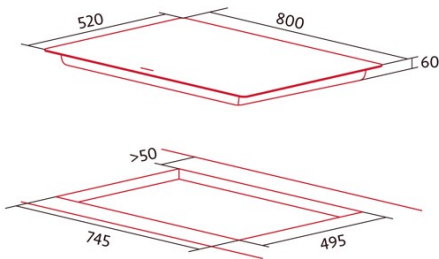

INFORMACIÓN GENERAL

EAN/UPC	8422248350082
Subfamilia	Induction

Ficha de producto

Número de zonas de cocción	4
Zona 1: Tecnología	Induction
Zona 1: Tipo de zona	Simple
Zona 1: Posición	Front Left
Zona 1: Diámetro de la zona (mm)	21x20
Zona 1: Potencia (kW)	23
Zona 1: Refuerzo (kW)	3
Zona 1: Consumo (Wh / kg)	1895
Zona 2: Tecnología	Induction
Zona 2: Tipo de zona	Simple
Zona 2: Posición	Rear Left
Zona 2: Diámetro de la zona (mm)	21x20
Zona 2: Potencia (kW)	22
Zona 2: Refuerzo (kW)	3
Zona 2: Consumo (Wh / kg)	1895
Zona 3: Tecnología	Induction
Zona 3: Tipo de zona	Simple
Zona 3: Posición	Centre
Zona 3: Diámetro de la zona (mm)	28
Zona 3: Potencia (kW)	23
Zona 3: Refuerzo (kW)	3
Zona 3: Consumo (Wh / kg)	1884
Zona 4: Tecnología	Induction
Zona 4: Tipo de zona	Simple
Zona 4: Posición	Right
Zona 4: Diámetro de la zona (mm)	18
Zona 4: Potencia (kW)	18
Zona 4: Refuerzo (kW)	23
Zona 4: Consumo (Wh / kg)	1917

Dimensiones

Anchura (mm)	800
Altura (mm)	60
Profundidad (mm)	520
Anchura incorporada (mm)	745
Altura incorporada (mm)	110
Profundidad incorporada (mm)	495
Sistema de instalación fácil	Quick Fix

Finalización

Material	Vidrio
Bisel	Frente
Marco	No
Soportes de cocción	N/A

Control

Tipo de control	Control táctil
Posición de control	Front Centre
Control independiente por zona	-
Control oculto	√
Niveles de potencia	9 + Booster
Tipo de perilla	N/A
Programación del tiempo de cocción	√
Alarma de cuenta atrás	√
Conectividad	Auto
Encendido automático	N/A

Seguridad