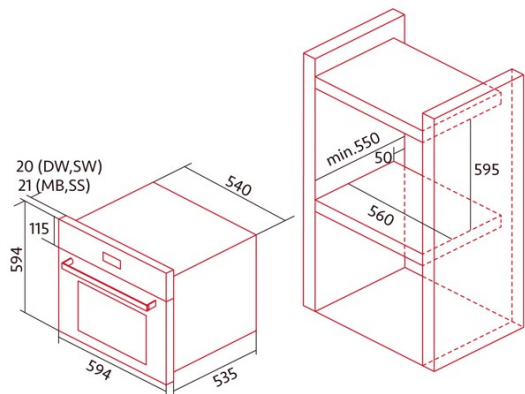

INFORMACIÓN GENERAL

EAN/UPC	8422248348355
Subfamilia	Multifunction

Ficha de producto

Índice de Eficiencia Energética (IEE)	933
Clase de eficiencia energética	A+
Fuente de calor	Electricity
Masa del aparato [Kg]	65
Número de cavidades	1
Volumen de la cavidad (L)	65

Dimensiones

Anchura (mm)	595
Altura (mm)	596
Profundidad (mm)	560

Controles

Tipo de control	Mechanical
Funciones	Defrosting
Temperatura máxima [°C]	250
Sonda térmica	-

Características

Limpieza	Pirolisis
Esmalte	Easy cleaning Nclean enamel
Baja la parrilla	-
Vidrio interior extraíble	√
Número de bombillas	25
Potencia de la lámpara [W]	1
Número de cristales de puerta	3
Cierre suave	√

Seguridad

Ventilador de refrigeración	√
Protección contra sobrecalentamiento	√
Parada automática de seguridad	√

Conexión eléctrica

Potencia del elemento calefactor superior [W]	1200
Menor potencia del elemento calefactor [W]	1100
Potencia del turbocompresor [W]	2300
Tensión nominal (V)	220-240
Frecuencia nominal (Hz)	50/60
Protección contra descargas eléctricas	Clase I
Longitud del cable de alimentación (m)	1
Tipo de enchufe	No plug

Accesorios

Bandeja profunda	-
Bandeja de vapor	-
Parrilla	-
Rejilla interior	-
Guías telescópicas	√
Mango de la bandeja	-
Depósito extraíble	-
Pizza Stone	-