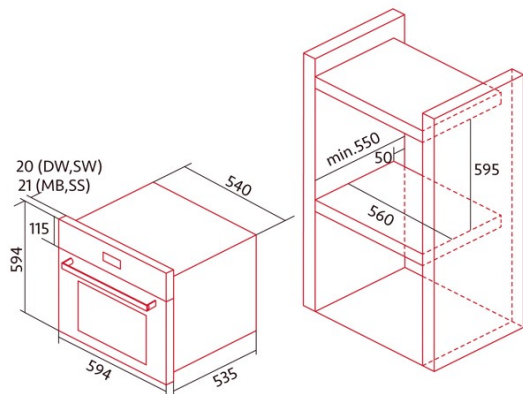

INFORMACIÓN GENERAL

EAN/UPC	8422248348355
Subfamilia	Multifunction

Ficha de producto

Índice de Eficiencia Energética (IEE)	933
Clase de eficiencia energética	A+
Fuente de calor	Electricity
Masa del aparato [Kg]	65
Número de cavidades	1
Volumen de la cavidad (L)	65

Dimensiones

Anchura (mm)	595
Altura (mm)	596
Profundidad (mm)	560

Controles

Tipo de control	Mechanical
Funciones	Defrosting
Temperatura máxima [°C]	250
Sonda térmica	-

Características

Limpieza	Pirolisis
Esmalte	Easy cleaning Nclean enamel
Baja la parrilla	-
Vidrio interior extraíble	√
Número de bombillas	25
Potencia de la lámpara [W]	1
Número de cristales de puerta	3
Cierre suave	√

Seguridad

Ventilador de refrigeración	√
Protección contra sobrecalentamiento	√
Parada automática de seguridad	√

Conexión eléctrica

Potencia del elemento calefactor superior [W]	1200
Menor potencia del elemento calefactor [W]	1100
Potencia del turbocompresor [W]	2300
Tensión nominal (V)	220-240
Frecuencia nominal (Hz)	50/60
Protección contra descargas eléctricas	Clase I
Longitud del cable de alimentación (m)	1
Tipo de enchufe	No plug

Accesorios

Bandeja profunda	-
Bandeja de vapor	-
Parrilla	-
Rejilla interior	-
Guías telescópicas	√
Mango de la bandeja	-
Depósito extraíble	-
Pizza Stone	-