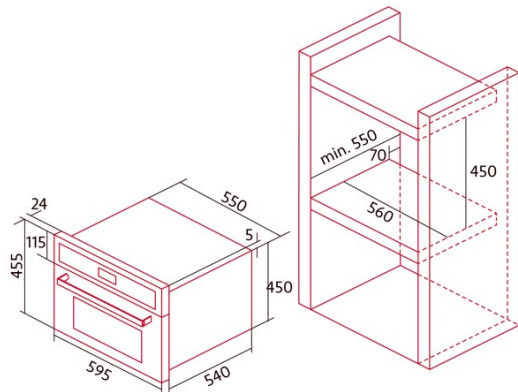

NorChef MO 4800 CU

Cod. 2127

EAN 8435025721272

INFORMACIÓN GENERAL

EAN/UPC	8435025721272
Subfamilia	Compact

Ficha de producto

Índice de Eficiencia Energética (IEE)	92,3
Clase de eficiencia energética	A
Consumo de energía en modo convencional [kWh/ciclo]	0,69
Consumo de energía en modo impulsado por ventilador [kWh/ciclo]	0,67
Fuente de calor	Electricity
Masa del aparato [Kg]	26,65
Número de cavidades	1
Volumen de la cavidad (L)	40

Dimensiones

Anchura (mm)	595
Altura (mm)	455
Profundidad (mm)	550
Anchura incorporada (mm)	595
Altura incorporada (mm)	455
Profundidad incorporada (mm)	550

Controles

Tipo de control	Control táctil
Mostrar	LCD
Número de funciones	8
Funciones	Light;Turbo heating;Top heating;Top and bottom heating;Defrosting;Fast preheat;3D cooking;Top and bottom heating with fan;Double Grill
Temporizador	Electronic
Indicador de encendido/apagado	√
Indicador del termostato	√
Temperatura mínima [°C]	50
Temperatura máxima [°C]	225
Sonda térmica	-

Características

Esmalte	Easy cleaning Nclean enamel
Baja la parrilla	-
Vidrio interior extraíble	√
Número de bombillas	15
Potencia de la lámpara [W]	1
Número de cristales de puerta	2
Cerradura manual de la puerta	-
Cierre suave	-
Tipo de cavidad	Flat
Bastidores laterales	√
Niveles	4
Guías telescópicas	0,75
Ventilador de convección	√

Seguridad

Ventilador de refrigeración	√
Protección contra sobrecalentamiento	√
Parada automática de seguridad	-
Cerradura de puerta de pirólisis	-
Indicador de bloqueo de pirólisis	-

Conexión eléctrica

Menor potencia del elemento calefactor [W]	1050
Potencia del turbocompresor [W]	1600
Tensión nominal (V)	220-240
Frecuencia nominal (Hz)	50
Potencia nominal de entrada (W)	3280
Protección contra descargas eléctricas	Clase I
Longitud del cable de alimentación (m)	1,2
Tipo de enchufe	No plug