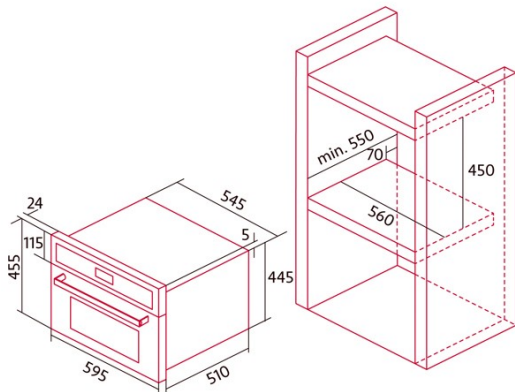

NorChef SO 4800 CU

Cod. 2125

EAN 8435025721258

INFORMACIÓN GENERAL

EAN/UPC	8435025721258
Subfamilia	Steam

Ficha de producto

Índice de Eficiencia Energética (IEE)	67,8
Clase de eficiencia energética	A+
Consumo de energía en modo convencional [kWh/ciclo]	0,59
Consumo de energía en modo impulsado por ventilador [kWh/ciclo]	0,48
Fuente de calor	Electricity
Masa del aparato [Kg]	28,7
Número de cavidades	1
Volumen de la cavidad (L)	36

Dimensiones

Anchura (mm)	595
Altura (mm)	455
Profundidad (mm)	510
Anchura incorporada (mm)	595
Altura incorporada (mm)	455
Profundidad incorporada (mm)	510

Controles

Tipo de control	Control táctil
Mostrar	LCD
Número de funciones	8
Funciones	Double_Grill;Top heating with fan;Turbo heating;Fast preheat;Defrosting;Steam and turbo heating;Steam with grill and fan;Light
Temporizador	Electronic
Indicador de encendido/apagado	√
Indicador del termostato	√
Temperatura mínima [°C]	30
Temperatura máxima [°C]	225
Temperatura mínima de vapor [°C]	40
Temperatura máxima de vapor [°C]	100
Sonda térmica	-

Características

Esmalte	No
Baja la parrilla	-
Vidrio interior extraíble	√
Número de bombillas	15
Potencia de la lámpara [W]	1
Número de cristales de puerta	3
Cerradura manual de la puerta	-
Cierre suave	-
Tipo de cavidad	Embossed
Bastidores laterales	-
Niveles	4
Guías telescópicas	No
Ventilador de convección	√

Seguridad

Ventilador de refrigeración	√
Protección contra sobrecalentamiento	√
Parada automática de seguridad	-
Cerradura de puerta de pirólisis	-
Indicador de bloqueo de pirólisis	-

Conexión eléctrica

Potencia del turbocompresor [W]	1600
Tensión nominal (V)	220-240
Frecuencia nominal (Hz)	50
Potencia nominal de entrada (W)	3050
Protección contra descargas eléctricas	Clase I
Longitud del cable de alimentación (m)	1,2
Tipo de enchufe	No plug