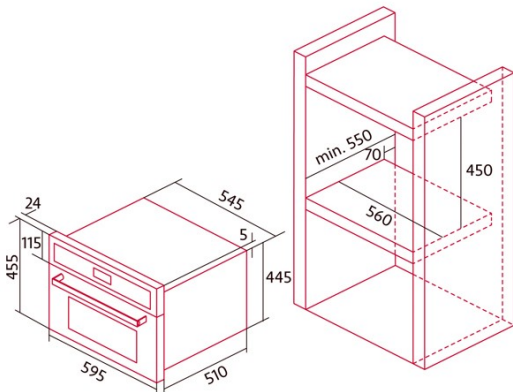

INFORMACIÓN GENERAL

EAN/UPC	8435025721258
Subfamilia	Steam

Ficha de producto

Índice de Eficiencia Energética (IEE)	67,8
Clase de eficiencia energética	A+
Consumo de energía en modo convencional [kWh/ciclo]	0,59
Consumo de energía en modo impulsado por ventilador [kWh/ciclo]	0,48
Fuente de calor	Electricity
Masa del aparato [Kg]	28,7
Número de cavidades	1
Volumen de la cavidad (L)	36

Dimensiones

Anchura (mm)	595
Altura (mm)	455
Profundidad (mm)	510
Anchura incorporada (mm)	595
Altura incorporada (mm)	455
Profundidad incorporada (mm)	510

Controles

Tipo de control	Control táctil
Mostrar	LCD
Número de funciones	8
Funciones	Double_Grill;Top heating with fan;Turbo heating;Fast preheat;Defrosting;Steam;Steam and turbo heating;Steam with grill and fan;Light
Temporizador	Electronic
Indicador de encendido/apagado	√
Indicador del termostato	√
Temperatura mínima [°C]	30
Temperatura máxima [°C]	225
Temperatura mínima de vapor [°C]	40
Temperatura máxima de vapor [°C]	100
Sonda térmica	-

Características

Esmalte	No
Baja la parrilla	-
Vidrio interior extraíble	√
Número de bombillas	15
Potencia de la lámpara [W]	1
Número de cristales de puerta	3
Cerradura manual de la puerta	-
Cierre suave	-
Tipo de cavidad	Embossed
Bastidores laterales	-
Niveles	4
Guías telescópicas	No
Ventilador de convección	√

Seguridad

Ventilador de refrigeración	√
Protección contra sobrecalentamiento	√
Parada automática de seguridad	-
Cerradura de puerta de pirólisis	-
Indicador de bloqueo de pirólisis	-

Conexión eléctrica

Potencia del turbocompresor [W]	1600
Tensión nominal (V)	220-240
Frecuencia nominal (Hz)	50
Potencia nominal de entrada (W)	3050
Protección contra descargas eléctricas	Clase I
Longitud del cable de alimentación (m)	1,2
Tipo de enchufe	No plug