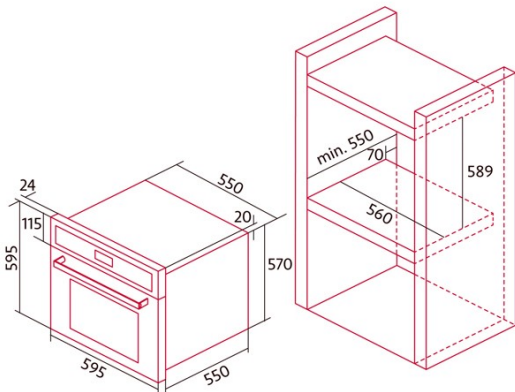

INFORMACIÓN GENERAL

EAN/UPC	8435025721241
Subfamilia	Multifunction

Ficha de producto

Índice de Eficiencia Energética (IEE)	96
Clase de eficiencia energética	A
Consumo de energía en modo convencional [kWh/ciclo]	0,86
Consumo de energía en modo impulsado por ventilador [kWh/ciclo]	0,79
Fuente de calor	Electricity
Masa del aparato [Kg]	31,5
Número de cavidades	1
Volumen de la cavidad (L)	67

Dimensiones

Anchura (mm)	595
Altura (mm)	595
Profundidad (mm)	550
Anchura incorporada (mm)	595
Altura incorporada (mm)	595
Profundidad incorporada (mm)	550

Controles

Tipo de control	Control táctil
Mostrar	LCD
Número de funciones	10
Funciones	Light;Turbo heating;Double Grill;Defrosting;Fast preheat;Double grill with fan;Grill;Top and bottom heating with fan;Top heating with fan;3D cooking;Bottom heating;Top and bottom heating
Temporizador	Electronic
Indicador de encendido/apagado	√
Indicador del termostato	√
Temperatura mínima [°C]	50
Temperatura máxima [°C]	250
Sonda térmica	-

Características

Esmalte	Black
Baja la parrilla	-
Vidrio interior extraíble	√
Número de bombillas	15
Potencia de la lámpara [W]	1
Número de cristales de puerta	2
Cerradura manual de la puerta	-
Cierre suave	√
Tipo de cavidad	Flat
Bastidores laterales	√
Niveles	5
Guías telescópicas	0,75
Ventilador de convección	√

Seguridad

Ventilador de refrigeración	√
Protección contra sobrecalentamiento	√
Parada automática de seguridad	-
Cerradura de puerta de pirólisis	-
Indicador de bloqueo de pirólisis	-

Conexión eléctrica

Potencia del elemento calefactor superior [W]	1000
Menor potencia del elemento calefactor [W]	1200
Potencia del turbocompresor [W]	2100
Tensión nominal (V)	220-240
Frecuencia nominal (Hz)	50
Potencia nominal de entrada (W)	3650
Protección contra descargas eléctricas	Clase I
Longitud del cable de alimentación (m)	1,2
Tipo de enchufe	No plug