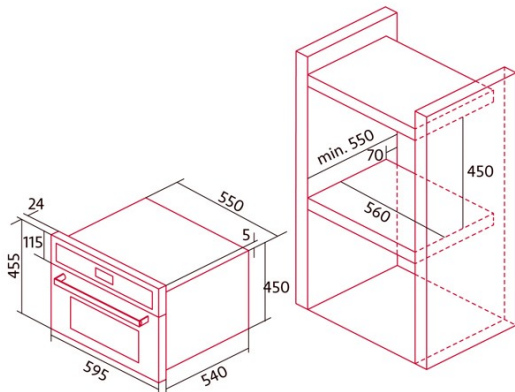

INFORMACIÓN GENERAL

EAN/UPC	8435025721197
Subfamilia	Compact

Ficha de producto

Índice de Eficiencia Energética (IEE)	92,3
Clase de eficiencia energética	A
Consumo de energía en modo convencional [kWh/ciclo]	0,69
Consumo de energía en modo impulsado por ventilador [kWh/ciclo]	0,67
Fuente de calor	Electricity
Masa del aparato [Kg]	26,65
Número de cavidades	1
Volumen de la cavidad (L)	40

Dimensiones

Anchura (mm)	595
Altura (mm)	455
Profundidad (mm)	550
Anchura incorporada (mm)	595
Altura incorporada (mm)	455
Profundidad incorporada (mm)	550

Controles

Tipo de control	Control táctil
Mostrar	LCD
Número de funciones	8
Funciones	Double_Grill:Defrosting:Top heating:Top and bottom heating:3D cooking:Top and bottom heating with fan:Fast preheat:Light:Turbo heating
Temporizador	Electronic
Indicador de encendido/apagado	√
Indicador del termostato	√
Temperatura mínima [°C]	50
Temperatura máxima [°C]	225
Sonda térmica	-

Características

Esmalte	Black
Baja la parrilla	-
Vidrio interior extraíble	√
Número de bombillas	15
Potencia de la lámpara [W]	1
Número de cristales de puerta	2
Cerradura manual de la puerta	-
Cierre suave	-
Tipo de cavidad	Flat
Bastidores laterales	√
Niveles	4
Guías telescópicas	0,75
Ventilador de convección	√

Seguridad

Ventilador de refrigeración	√
Protección contra sobrecalentamiento	√
Parada automática de seguridad	-
Cerradura de puerta de pirólisis	-
Indicador de bloqueo de pirólisis	-

Conexión eléctrica

Menor potencia del elemento calefactor [W]	1050
Potencia del turbocompresor [W]	1600
Tensión nominal (V)	220-240
Frecuencia nominal (Hz)	50
Potencia nominal de entrada (W)	3280
Protección contra descargas eléctricas	Clase I
Longitud del cable de alimentación (m)	1,2
Tipo de enchufe	No plug