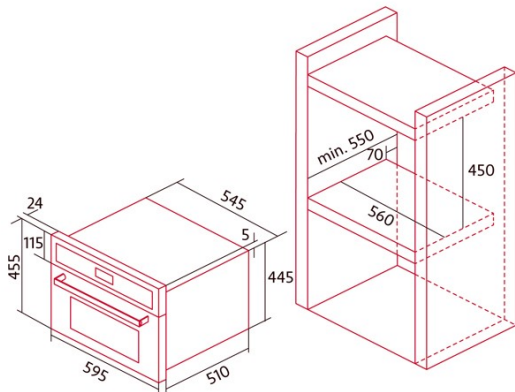

NorChef SO 4800 DB

Cod. 2116

EAN 8435025721166

INFORMACIÓN GENERAL

EAN/UPC	8435025721166
Subfamilia	Steam

Ficha de producto

Índice de Eficiencia Energética (IEE)	67,8
Clase de eficiencia energética	A+
Consumo de energía en modo convencional [kWh/ciclo]	0,59
Consumo de energía en modo impulsado por ventilador [kWh/ciclo]	0,48
Fuente de calor	Electricity
Masa del aparato [Kg]	28,7
Número de cavidades	1
Volumen de la cavidad (L)	36

Dimensiones

Anchura (mm)	595
Altura (mm)	455
Profundidad (mm)	510
Anchura incorporada (mm)	595
Altura incorporada (mm)	455
Profundidad incorporada (mm)	510

Controles

Tipo de control	Control táctil
Mostrar	LCD
Número de funciones	8
Funciones	Defrosting:Fast preheat:Double Grill:Top heating with fan:Turbo heating:Steam with grill and fan:Light:Steam:Steam and turbo heating
Temporizador	Electronic
Indicador de encendido/apagado	√
Indicador del termostato	√
Temperatura mínima [°C]	30
Temperatura máxima [°C]	225
Temperatura mínima de vapor [°C]	40
Temperatura máxima de vapor [°C]	100
Sonda térmica	-

Características

Esmalte	No
Baja la parrilla	-
Vidrio interior extraíble	√
Número de bombillas	15
Potencia de la lámpara [W]	1
Número de cristales de puerta	3
Cerradura manual de la puerta	-
Cierre suave	-
Tipo de cavidad	Embossed
Bastidores laterales	-
Niveles	4
Guías telescópicas	No
Ventilador de convección	√

Seguridad

Ventilador de refrigeración	√
Protección contra sobrecalentamiento	√
Parada automática de seguridad	-
Cerradura de puerta de pirólisis	-
Indicador de bloqueo de pirólisis	-

Conexión eléctrica

Potencia del turbocompresor [W]	1600
Tensión nominal (V)	220-240
Frecuencia nominal (Hz)	50
Potencia nominal de entrada (W)	3050
Protección contra descargas eléctricas	Clase I
Longitud del cable de alimentación (m)	1,2
Tipo de enchufe	No plug