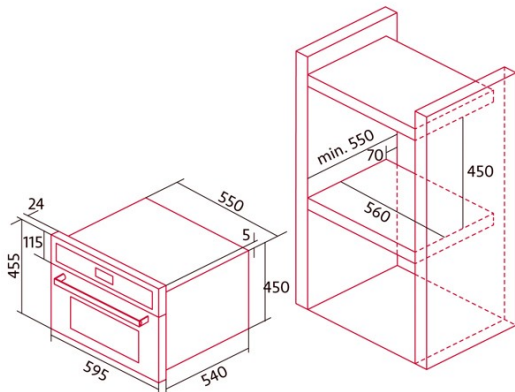

INFORMACIÓN GENERAL

EAN/UPC	8435025721159
Subfamilia	Compact

Ficha de producto

Índice de Eficiencia Energética (IEE)	92,3
Clase de eficiencia energética	A
Consumo de energía en modo convencional [kWh/ciclo]	0,69
Consumo de energía en modo impulsado por ventilador [kWh/ciclo]	0,67
Fuente de calor	Electricity
Masa del aparato [Kg]	26,65
Número de cavidades	1
Volumen de la cavidad (L)	40

Dimensiones

Anchura (mm)	595
Altura (mm)	455
Profundidad (mm)	550
Anchura incorporada (mm)	595
Altura incorporada (mm)	455
Profundidad incorporada (mm)	550

Controles

Tipo de control	Control táctil
Mostrar	LCD
Número de funciones	8
Funciones	Double_Grill;Defrosting;Top heating;Top and bottom heating;3D cooking;Top and bottom heating with fan;Fast preheat;Light;Turbo heating
Temporizador	Electronic
Indicador de encendido/apagado	√
Indicador del termostato	√
Temperatura mínima [°C]	50
Temperatura máxima [°C]	225
Sonda térmica	-

Características

Esmalte	Black
Baja la parrilla	-
Vidrio interior extraíble	√
Número de bombillas	15
Potencia de la lámpara [W]	1
Número de cristales de puerta	2
Cerradura manual de la puerta	-
Cierre suave	-
Tipo de cavidad	Flat
Bastidores laterales	√
Niveles	4
Guías telescópicas	0,75
Ventilador de convección	√

Seguridad

Ventilador de refrigeración	√
Protección contra sobrecalentamiento	√
Parada automática de seguridad	-
Cerradura de puerta de pirólisis	-
Indicador de bloqueo de pirólisis	-

Conexión eléctrica

Menor potencia del elemento calefactor [W]	1050
Potencia del turbocompresor [W]	1600
Tensión nominal (V)	220-240
Frecuencia nominal (Hz)	50
Potencia nominal de entrada (W)	3280
Protección contra descargas eléctricas	Clase I
Longitud del cable de alimentación (m)	1,2
Tipo de enchufe	No plug