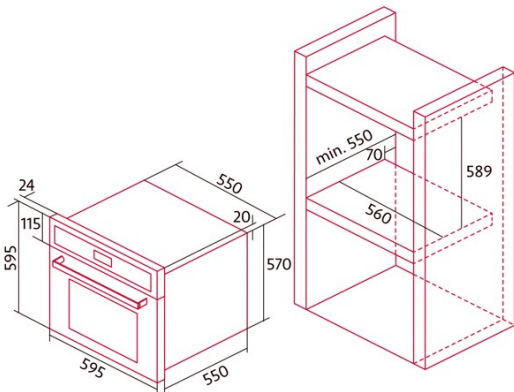

INFORMACIÓN GENERAL

EAN/UPC	8435025721142
Subfamilia	Multifunction

Ficha de producto

Índice de Eficiencia Energética (IEE)	96
Clase de eficiencia energética	A
Consumo de energía en modo convencional [kWh/ciclo]	0,86
Consumo de energía en modo impulsado por ventilador [kWh/ciclo]	0,79
Fuente de calor	Electricity
Masa del aparato [Kg]	31,5
Número de cavidades	1
Volumen de la cavidad (L)	67

Dimensiones

Anchura (mm)	595
Altura (mm)	595
Profundidad (mm)	550
Anchura incorporada (mm)	595
Altura incorporada (mm)	595
Profundidad incorporada (mm)	550

Controles

Tipo de control	Control táctil
Mostrar	LCD
Número de funciones	10
Funciones	Double_Grill;Defrosting;Fast preheat;Light;Turbo heating;Bottom heating;Top and bottom heating;3D cooking;Top and bottom heating with fan;Top heating with fan;Double grill with fan;Grill
Temporizador	Electronic
Indicador de encendido/apagado	✓
Indicador del termostato	✓
Temperatura mínima [°C]	50
Temperatura máxima [°C]	250
Sonda térmica	-

Características

Esmalte	Black
Baja la parrilla	-
Vidrio interior extraíble	✓
Número de bombillas	15
Potencia de la lámpara [W]	1
Número de cristales de puerta	2
Cerradura manual de la puerta	-
Cierre suave	✓
Tipo de cavidad	Flat
Bastidores laterales	✓
Niveles	5
Guías telescópicas	0,75
Ventilador de convección	✓

Seguridad

Ventilador de refrigeración	✓
Protección contra sobrecalentamiento	✓
Parada automática de seguridad	-
Cerradura de puerta de pirólisis	-
Indicador de bloqueo de pirólisis	-

Conexión eléctrica

Potencia del elemento calefactor superior [W]	1000
Menor potencia del elemento calefactor [W]	1200
Potencia del turbocompresor [W]	2100
Tensión nominal (V)	220-240
Frecuencia nominal (Hz)	50
Potencia nominal de entrada (W)	3650
Protección contra descargas eléctricas	Clase I
Longitud del cable de alimentación (m)	1,2
Tipo de enchufe	No plug