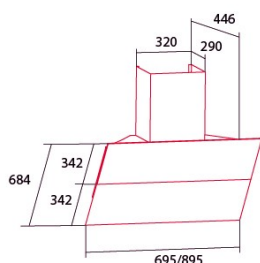

NorBreeze MISTRAL 70 DB

Cod. 8604

EAN 8435025786042

ALLGEMEINE INFORMATIONEN

EAN/UPC	8435025786042
Unterfamilie	Angle Glass

Produktdatenblatt gemäß EU65/2014 - EN61591, EN60704-2-13, EN50564

AEC (Jährlicher Energieverbrauch) (kWh/Jahr)	224
EEI-Klasse (Energie-Effizienzklasse)	A++
FDE (fluiddynamische Effizienz)	367
FDE-Klasse (Klasse der fluiddynamischen Effizienz)	A
LE (Lichtausbeute) (lux/W)	234
LE-Klasse (Klasse der Lichtausbeute)	B
GFE (Fettfiltrationseffizienz)	755
GFE-Klasse (Klasse der Fettfiltrationseffizienz)	C
Luftstrom im normalen Modus MIN (m3/h)	2553
Luftstrom im normalen Modus MAX (m3/h)	2553
Luftstrom im Impulsmodus (m3/h)	800
Schallleistung im normalen Modus MIN (dB)	46
Schallleistung im normalen Modus MAX (dB)	64
Modus der Schallleistungserhöhung (dB)	69
Po (Energieverbrauch im ausgeschalteten Zustand) (W)	0,49
Ps (Energieverbrauch im Standby-Modus) (W)	0

Integrationsrichtlinie EU 66/2014

f (Zeitverlängerungsfaktor)	0,7
EEI (Energieeffizienzindex)	353
QBEP (gemessener Luftvolumenstrom im Bestpunkt) (m3/h)	3987
PBEP (Gemessener Luftdruck im Bestpunkt) (Pa)	290
WBEP (Gemessene elektrische Eingangsleistung im Bestpunkt) (W)	876
WL (Nennleistung des Beleuchtungssystems) (W)	5
EMIDDLE (durchschnittliche Beleuchtungsstärke auf der Kochoberfläche) (lux)	117

Externe Abmessungen

Breite (mm)	695
Tiefe (mm)	403
Maximale Gesamthöhe (mm)	1196
Minimale Gesamthöhe (mm)	856
Diamètre de sortie (mm)	150

Merkmale

Menge des Motors	1
Motormodell	BT4DC
Maximaler Druck (Pa)	357
Filtertechnologie	Aluminiumgitter
Steuerungstechnologie	Electronic Touch Control
Verstärkung	✓
Leistungsstufen	6
Timer	✓
Anzeige der Filtersättigung	✓
Anzeige für Kohlefilterwechsel	✓
Dimmfunktion	✓
Konnektivität	✓
Fernbedienung	-
Anzeigen	Display_grafico

Beleuchtung

Lichtmodell	SSLED BICOLOR
Strahlentechnologie	LED

Installation

Mindestabstand zu einem elektrischen Kochfeld (mm)	400
Mindestabstand zu einem Gaskochfeld (mm)	650
Rückführungsoption	✓
Kohlefilter	✓
Rückschlagklappe	Integriert
Innere Abschirmung	-

Stromanschluss