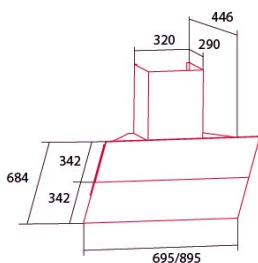

ALLGEMEINE INFORMATIONEN

EAN/UPC	8435025785946
Unterfamilie	Angle Glass

Produktdatenblatt gemäß EU65/2014 - EN61591, EN60704-2-13, EN50564

AEC (Jährlicher Energieverbrauch) (kWh/Jahr)	224
EEL-Klasse (Energie-Effizienzklasse)	A++
FDE (fluiddynamische Effizienz)	367
FDE-Klasse (Klasse der fluiddynamischen Effizienz)	A
LE (Lichtausbeute) (lux/W)	234
LE-Klasse (Klasse der Lichtausbeute)	B
GFE (Fettfiltrationseffizienz)	755
GFE-Klasse (Klasse der Fettfiltrationseffizienz)	C
Luftstrom im normalen Modus MIN (m3/h)	2553
Luftstrom im normalen Modus MAX (m3/h)	2553
Luftstrom im Impulsmodus (m3/h)	800
Schallleistung im normalen Modus MIN (dB)	46
Schallleistung im normalen Modus MAX (dB)	64
Modus der Schallleistungserhöhung (dB)	69
Po (Energieverbrauch im ausgeschalteten Zustand) (W)	0,49
Ps (Energieverbrauch im Standby-Modus) (W)	0

Integrationsrichtlinie EU 66/2014

f (Zeitverlängerungsfaktor)	0,7
EEL (Energieeffizienzindex)	353
QBEP (gemessener Luftvolumenstrom im Bestpunkt) (m3/h)	3987
PBEP (Gemessener Luftdruck im Bestpunkt) (Pa)	290
WBEP (Gemessene elektrische Eingangsleistung im Bestpunkt) (W)	876
WL (Nennleistung des Beleuchtungssystems) (W)	5
EMIDDLE (durchschnittliche Beleuchtungsstärke auf der Kochoberfläche) (lux)	117

Externe Abmessungen

Breite (mm)	695
Tiefe (mm)	403
Maximale Gesamthöhe (mm)	1196
Minimale Gesamthöhe (mm)	856
Diamètre de sortie (mm)	150

Merkmale

Menge des Motors	1
Motormodell	BT4DC
Maximaler Druck (Pa)	357
Filtertechnologie	Aluminiumgitter
Steuerungstechnologie	Electronic Touch Control
Verstärkung	✓
Leistungsstufen	6
Timer	✓
Anzeige der Filtersättigung	✓
Anzeige für Kohlefilterwechsel	✓
Dimmfunktion	✓
Konnektivität	✓
Fernbedienung	-
Anzeigen	Display_grafico

Beleuchtung

Lichtmodell	SSLED BICOLOR
Strahlentechnologie	LED

Installation

Mindestabstand zu einem elektrischen Kochfeld (mm)	400
Mindestabstand zu einem Gaskochfeld (mm)	650
Rückführungsoption	✓
Kohlefilter	✓
Rückschlagklappe	Integriert
Innere Abschirmung	-

Stromanschluss