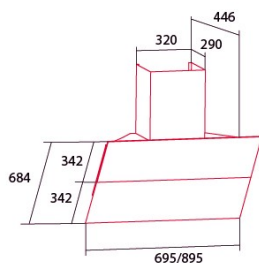

NorBreeze MISTRAL 70 SW

Cod. 8594

EAN 8435025785946

ALLGEMEINE INFORMATIONEN

EAN/UPC	8435025785946
Unterfamilie	Angle Glass

Produktdatenblatt gemäß EU65/2014 - EN61591, EN60704-2-13, EN50564

AEC (Jährlicher Energieverbrauch) (kWh/Jahr)	224
EEL-Klasse (Energie-Effizienzklasse)	A++
FDE (fluiddynamische Effizienz)	367
FDE-Klasse (Klasse der fluiddynamischen Effizienz)	A
LE (Lichtausbeute) (lux/W)	234
LE-Klasse (Klasse der Lichtausbeute)	B
GFE (Fettfiltrationseffizienz)	755
GFE-Klasse (Klasse der Fettfiltrationseffizienz)	C
Luftstrom im normalen Modus MIN (m3/h)	2553
Luftstrom im normalen Modus MAX (m3/h)	2553
Luftstrom im Impulsmodus (m3/h)	800
Schalleistung im normalen Modus MIN (dB)	46
Schalleistung im normalen Modus MAX (dB)	64
Modus der Schalleistungserhöhung (dB)	69
Po (Energieverbrauch im ausgeschalteten Zustand) (W)	0,49
Ps (Energieverbrauch im Standby-Modus) (W)	0

Integrationsrichtlinie EU 66/2014

f (Zeitverlängerungsfaktor)	0,7
EEL (Energieeffizienzindex)	353
QBEP (gemessener Luftvolumenstrom im Bestpunkt) (m3/h)	3987
PBEP (Gemessener Luftdruck im Bestpunkt) (Pa)	290
WBEP (Gemessene elektrische Eingangsleistung im Bestpunkt) (W)	876
WL (Nennleistung des Beleuchtungssystems) (W)	5
EMIDDLE (durchschnittliche Beleuchtungsstärke auf der Kochoberfläche) (lux)	117

Externe Abmessungen

Breite (mm)	695
Tiefe (mm)	403
Maximale Gesamthöhe (mm)	1196
Minimale Gesamthöhe (mm)	856
Diamètre de sortie (mm)	150

Merkmale

Menge des Motors	1
Motormodell	BT4DC
Maximaler Druck (Pa)	357
Filtertechnologie	Aluminiumgitter
Steuerungstechnologie	Electronic Touch Control
Verstärkung	✓
Leistungsstufen	6
Timer	✓
Anzeige der Filtersättigung	✓
Anzeige für Kohlefilterwechsel	✓
Dimmfunktion	✓
Konnektivität	✓
Fernbedienung	-
Anzeigen	Display_grafico

Beleuchtung

Lichtmodell	SSLED BICOLOR
Strahlentechnologie	LED

Installation

Mindestabstand zu einem elektrischen Kochfeld (mm)	400
Mindestabstand zu einem Gaskochfeld (mm)	650
Rückführungsoption	✓
Kohlefilter	✓
Rückschlagklappe	Integriert
Innere Abschirmung	-

Stromanschluss